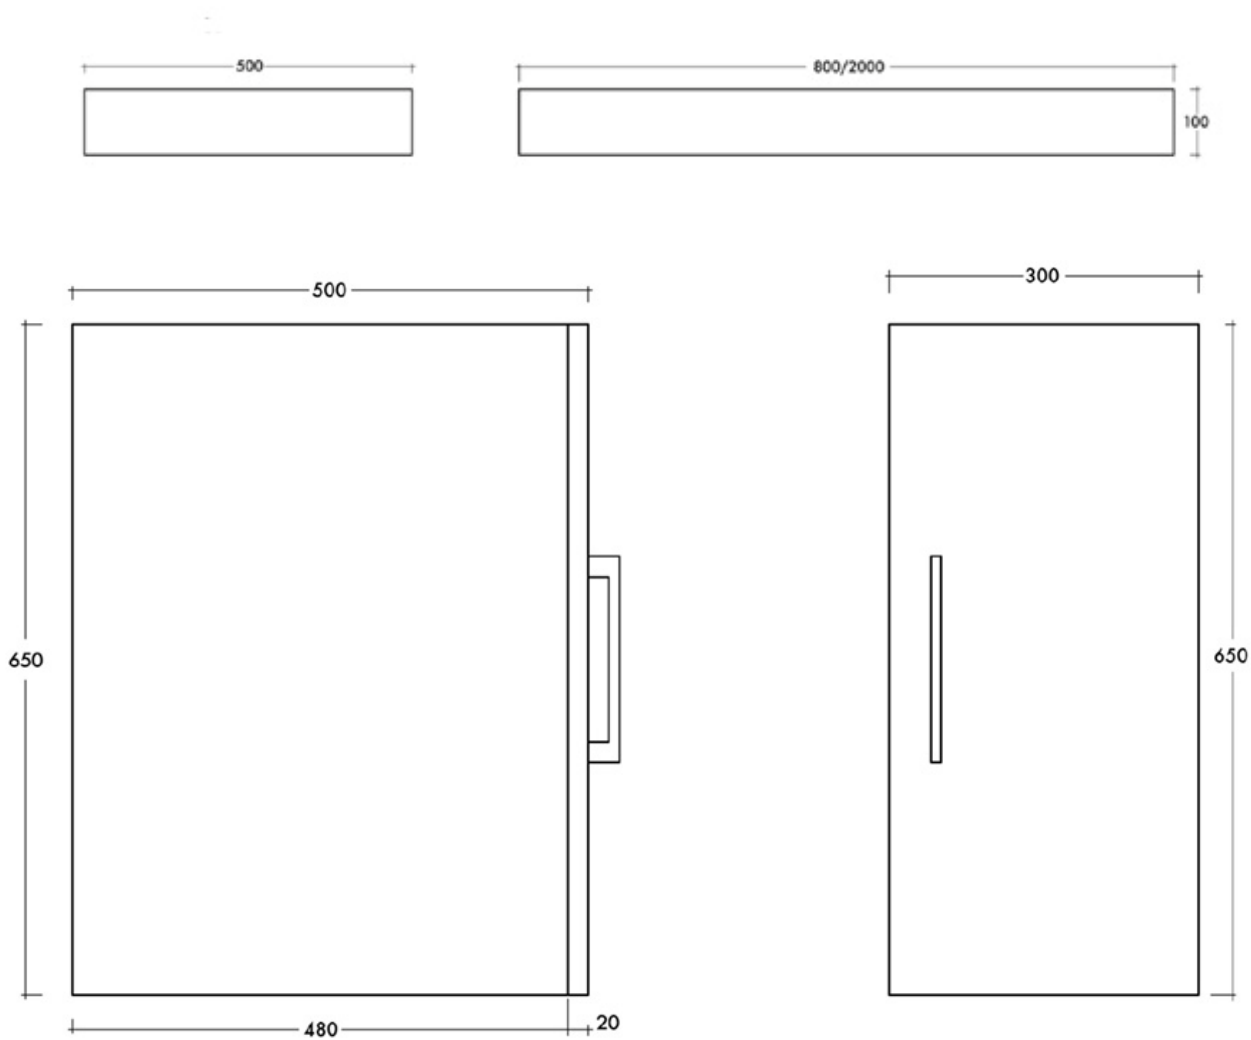

RELAX 10 - Piano H10 prof. 50 per lavabo su due colonne

Misure:

da 120 a 160 cm. 120/160 x 75 x 50 cm

da 161 a 200 cm. 161/200 x 75 x 50 cm