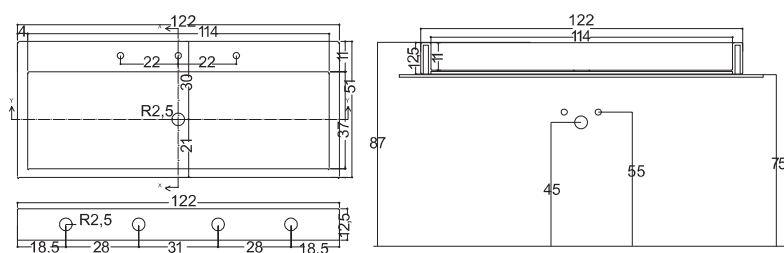

Bacino 120

WASHBASIN CM. 120

BACINO120x51

Lavabo integrale e da appoggio
Bacino 120 cm. 120x51

senza troppopieno

Integral and counter top basin

cm. 120x51 Bacino 120

without over flow