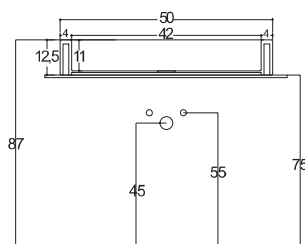

Bacino cm. 50

APPoggio

Bacino 50 da appoggio

WASHBASIN CM. 50

BACINO50x45

Lavabo da appoggio
Bacino 50 cm. 50x45
con troppopieno
Counter top basin cm. 50x45
Bacino 50 with over flow

SM Ceramiche 08