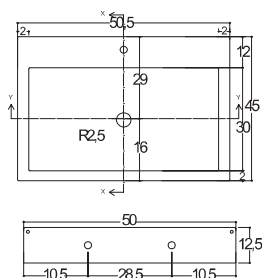

Bacino cm. 50

APPoggio

Bacino 50 da appoggio

WASHBASIN CM. 50

BACINO50x45

Lavabo da appoggio
Bacino 50 cm. 50x45
con troppopieno
Counter top basin cm. 50x45
Bacino 50 with over flow

SM Ceramiche 08