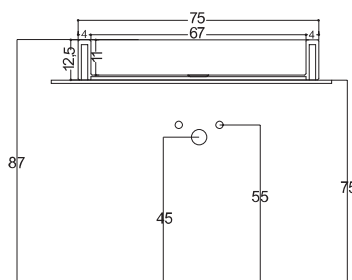

Bacino 75

WASHBASIN CM. 75

SM Ceramiche 09

BACINO75x51

Lavabo integrale e da appoggio

Bacino 75 cm. 75x51

senza troppopieno

Integral and counter top basin cm.
75x51 **Bacino 75** without over flow