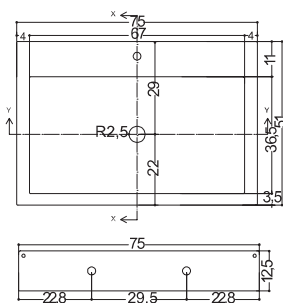

Bacino 75

WASHBASIN CM. 75

SM Ceramiche 09

BACINO75x51

Lavabo integrale e da appoggio

Bacino 75 cm. 75x51

senza troppopieno

Integral and counter top basin cm.
75x51 **Bacino 75** without over flow