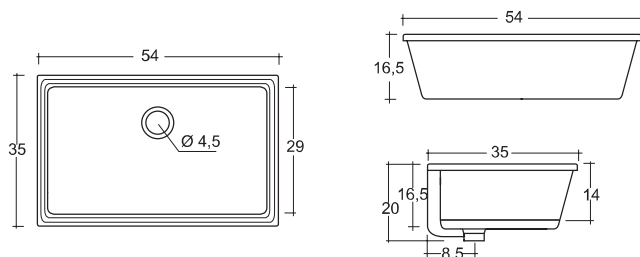

City cm. 54x35

SOTTOPIANO

City sottopiano

UNDERTOP BASIN

CITY54x35

Lavabo sottopiano con troppieno

City cm. 54x35

Undertop basin cm. 54x35