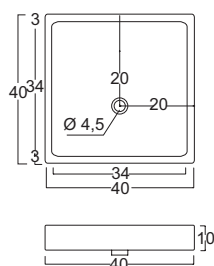

# Square 40 appoggio

COUNTER TOP BASIN

SM Ceramiche 05

**SQUARE40X40**  
 Lavabo quadrato cm. 40x40  
 da appoggio **Square**  
 Counter top basin  
 cm. 40x40 **Square**