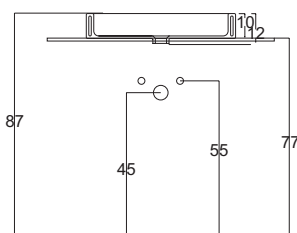

# Square 40 appoggio

COUNTER TOP BASIN

SM Ceramiche 05

**SQUARE40X40**  
 Lavabo quadrato cm. 40x40  
 da appoggio **Square**  
 Counter top basin  
 cm. 40x40 **Square**