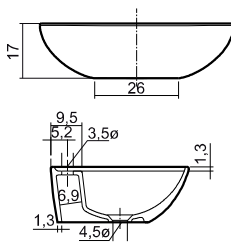

# Softly da appoggio con rubinetto

COUNTERTOP BASIN WITH 1 TAP HOLE