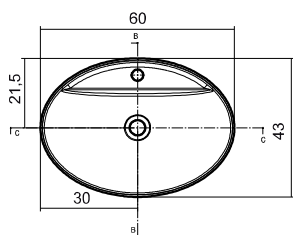

# Softly da appoggio con rubinetto

COUNTERTOP BASIN WITH 1 TAP HOLE