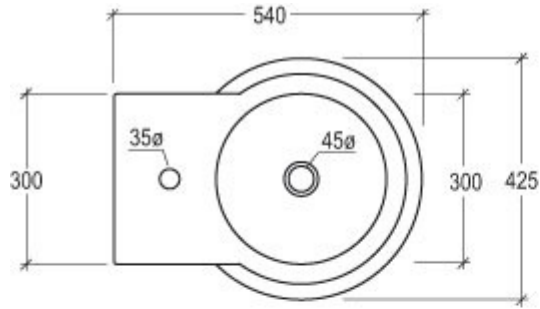

Dunia

Vaso Dunia scarico a parete convertibile a pavimento, mediante curva tecnica

Wc Dunia wall drain suitable for floor drain with technical elbow

code:DUWC01

Dunia

Bidet Dunia monoforo (tre fori su richiesta)

Bidet Dunia one hole (three holes on request)

code:DUBI01