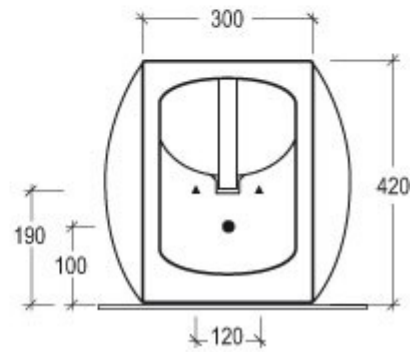

Dunia

Vaso Dunia scarico a parete convertibile a pavimento, mediante curva tecnica

Wc Dunia wall drain suitable for floor drain with technical elbow

code:DUWC01

Dunia

Bidet Dunia monoforo (tre fori su richiesta)

Bidet Dunia one hole (three holes on request)

code:DUBI01