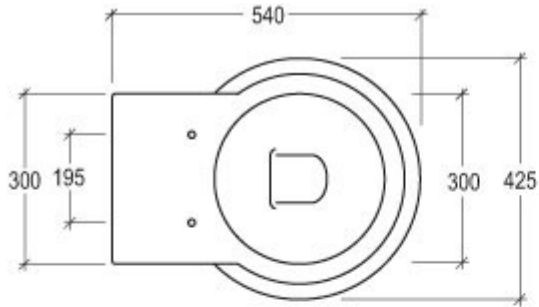

Dunia

Vaso Dunia scarico a parete convertibile a pavimento, mediante curva tecnica

Wc Dunia wall drain suitable for floor drain with technical elbow

code:DUWC01

Dunia

Bidet Dunia monoforo (tre fori su richiesta)

Bidet Dunia one hole (three holes on request)

code:DUBI01