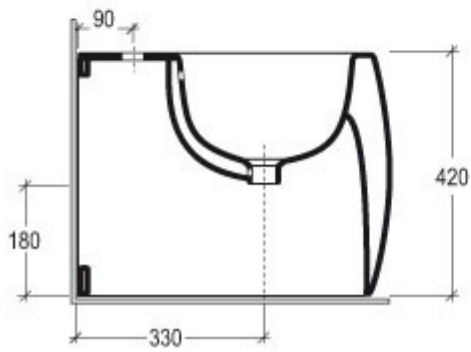

Dunia

Vaso Dunia scarico a parete convertibile a pavimento, mediante curva tecnica

Wc Dunia wall drain suitable for floor drain with technical elbow

code:DUWC01

Dunia

Bidet Dunia monoforo (tre fori su richiesta)

Bidet Dunia one hole (three holes on request)

code:DUBI01