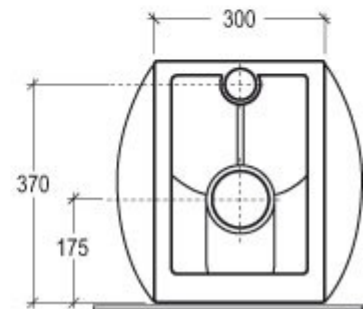

Dunia

Vaso Dunia scarico a parete convertibile a pavimento, mediante curva tecnica

Wc Dunia wall drain suitable for floor drain with technical elbow

code:DUWC01

Dunia

Bidet Dunia monoforo (tre fori su richiesta)

Bidet Dunia one hole (three holes on request)

code:DUBI01