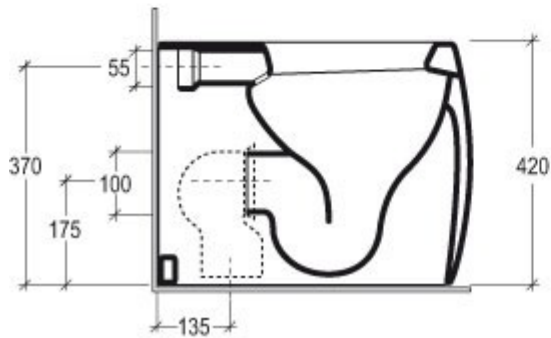

Dunia

Vaso Dunia scarico a parete convertibile a pavimento, mediante curva tecnica

Wc Dunia wall drain suitable for floor drain with technical elbow

code:DUWC01

Dunia

Bidet Dunia monoforo (tre fori su richiesta)

Bidet Dunia one hole (three holes on request)

code:DUBI01