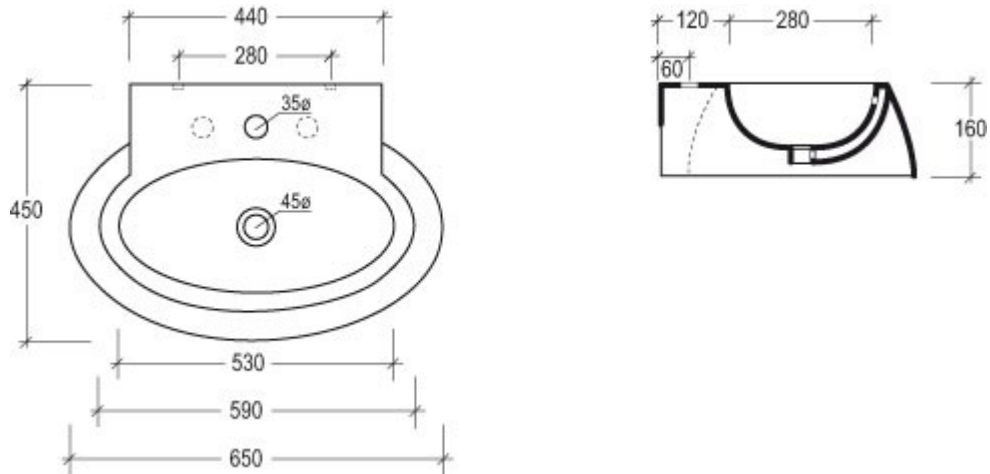

Dunia

Lavabo Dunia monoforo cm 65 appoggio o sospeso

Countertop or wall-hung washbasin Dunia one hole cm 65

code:DULAV65

*questo lavabo è disponibile su richiesta: senza fori o tre fori rubinetteria
this washbasin is available on request: without holes or three holes taps*