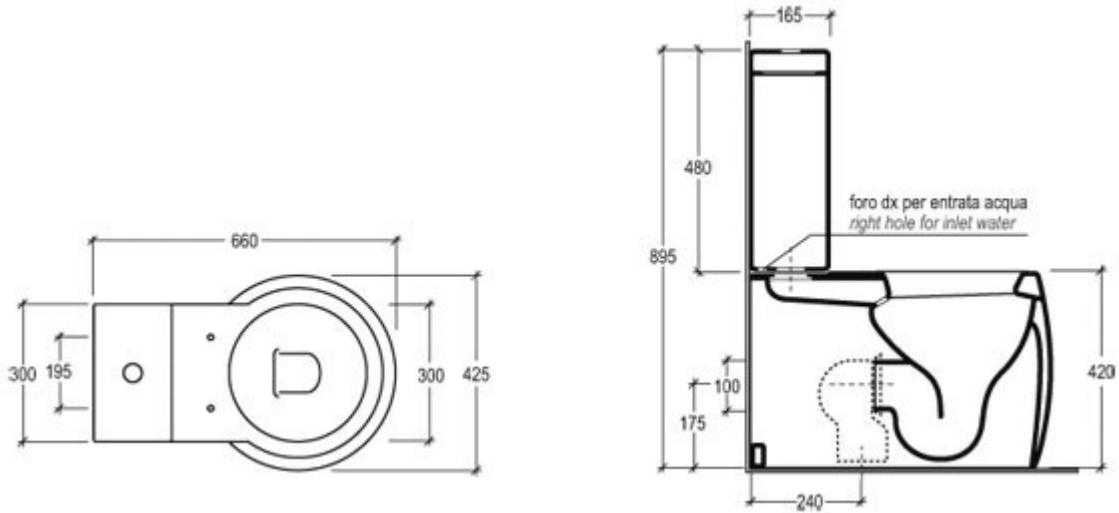

Dunia

Vaso Dunia monoblocco scarico parete convertibile a pavimento, mediante curva tecnica

Wc Dunia monobloc wall drain suitable for floor drain with technical elbow

code:DUMBL

code. *DUMBL*

Cassetta Dunia per vaso monoblocco

Cistern Dunia suiting for wc monobloc