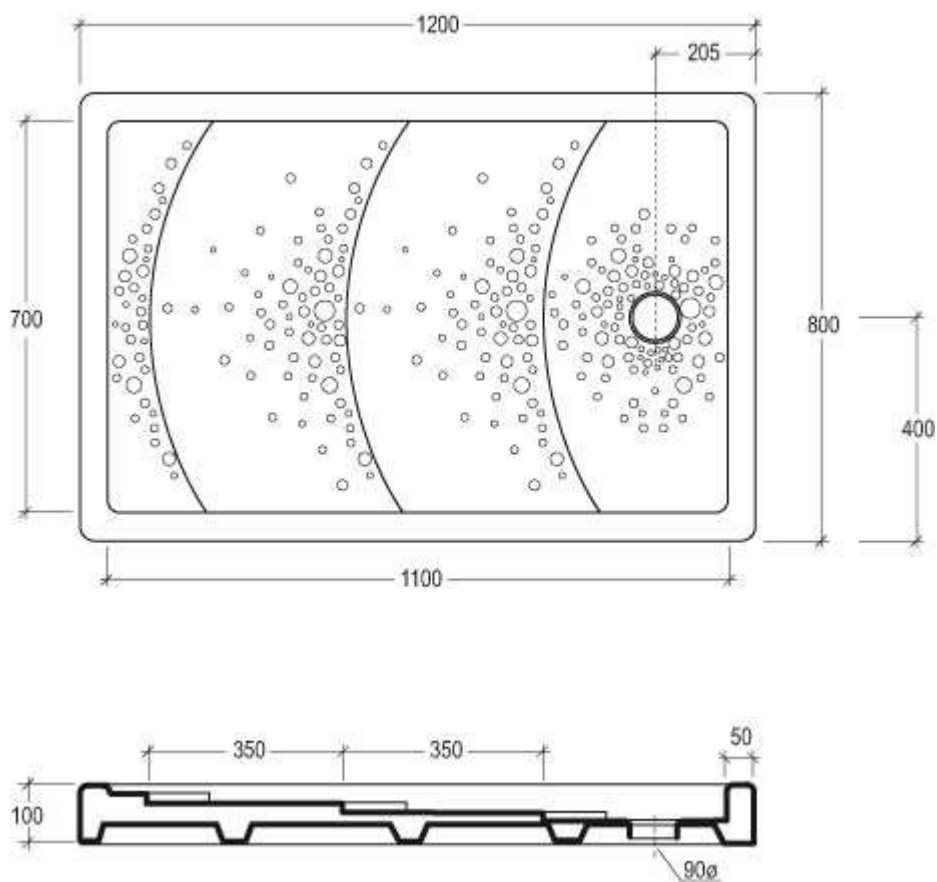

Ecoscape

Piatto doccia Ecoscape cm 120x80xh10

Shower tray Ecoscape cm 120x80xh10

code:PDECO120

GSG Ceramic Design srl - Via Terni - 01033 - Civita Castellana (Vt) - Tel. +39 0761 515258 - 516194 - Fax +39 0761 517444