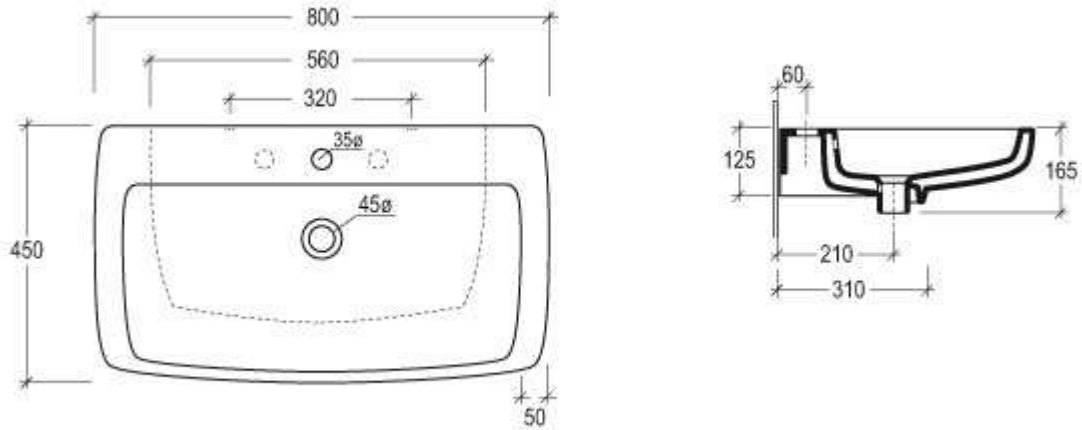

Lilac

Lavabo Lilac monoforo cm 80 appoggio o sospeso

Countertop or wall-hung washbasin Lilac one hole cm 80

code:LILAV80

questo lavabo è disponibile su richiesta: senza fori o tre fori rubinetteria
this washbasin is available on request: without holes or three holes taps