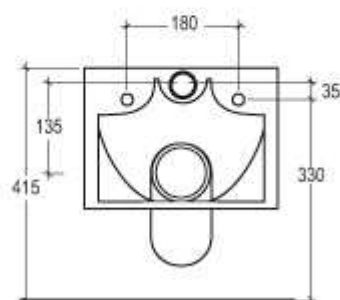

Oz

Vaso Oz sospeso

Wc Oz wall-hung

code:OZWCSO

Oz

Bidet Oz sospeso monoforo (tre fori su richiesta)

Bidet Oz wall-hung one hole (three holes on request)

code:OZBISO