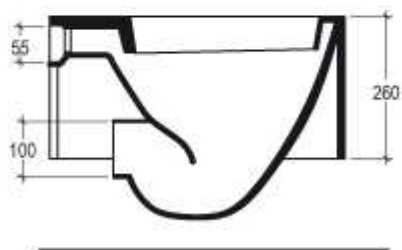

Oz

Vaso Oz sospeso

Wc Oz wall-hung

code:OZWCSO

Oz

Bidet Oz sospeso monoforo (tre fori su richiesta)

Bidet Oz wall-hung one hole (three holes on request)

code:OZBISO