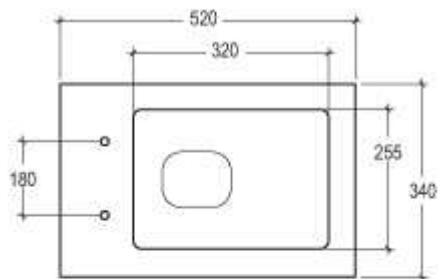

Oz

Vaso Oz sospeso

Wc Oz wall-hung

code:OZWCSO

Oz

Bidet Oz sospeso monoforo (tre fori su richiesta)

Bidet Oz wall-hung one hole (three holes on request)

code:OZBISO