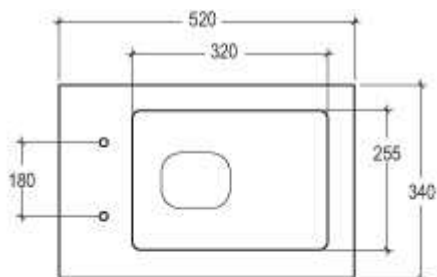

Oz

Vaso Oz sospeso

Wc Oz wall-hung

code:OZWCSO

Oz

Bidet Oz sospeso monoforo (tre fori su richiesta)

Bidet Oz wall-hung one hole (three holes on request)

code:OZBISO