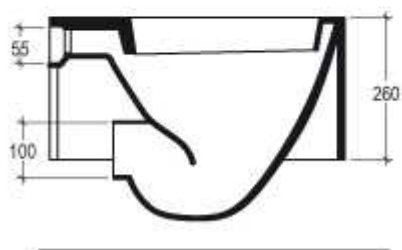

Oz

Vaso Oz sospeso

Wc Oz wall-hung

code:OZWCSO

Oz

Bidet Oz sospeso monoforo (tre fori su richiesta)

Bidet Oz wall-hung one hole (three holes on request)

code:OZBISO