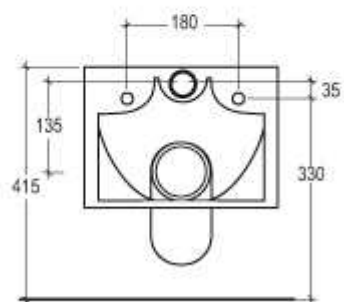

Oz

Vaso Oz sospeso

Wc Oz wall-hung

code:OZWCSO

Oz

Bidet Oz sospeso monoforo (tre fori su richiesta)

Bidet Oz wall-hung one hole (three holes on request)

code:OZBISO