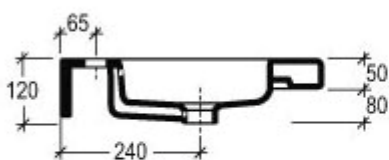

Race

Lavabo Race monoforo cm 75 appoggio o sospeso

Countertop or wall-hung washbasin Race one hole cm 75

Versione sospesa
Wall hung version
RALAV75SO

Versione appoggio
Countertop version
RALAV75