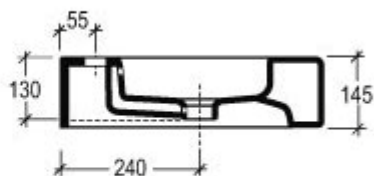

Race

Lavabo Race monoforo cm 75 appoggio o sospeso

Countertop or wall-hung washbasin Race one hole cm 75

Versione sospesa
Wall hung version
RALAV75SO

Versione appoggio
Countertop version
RALAV75