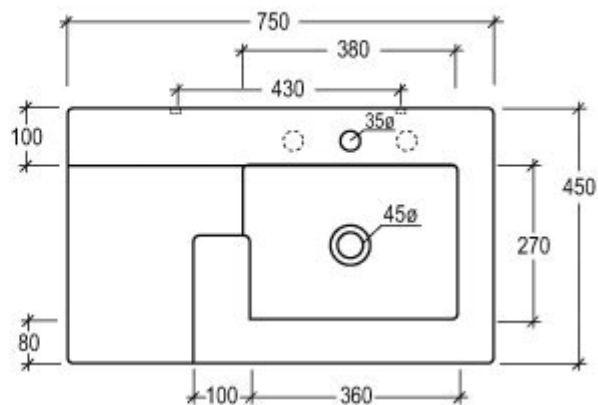

Race

Lavabo Race monoforo cm 75 appoggio o sospeso

Countertop or wall-hung washbasin Race one hole cm 75

Versione sospesa
Wall hung version
RALAV75SO

Versione appoggio
Countertop version
RALAV75