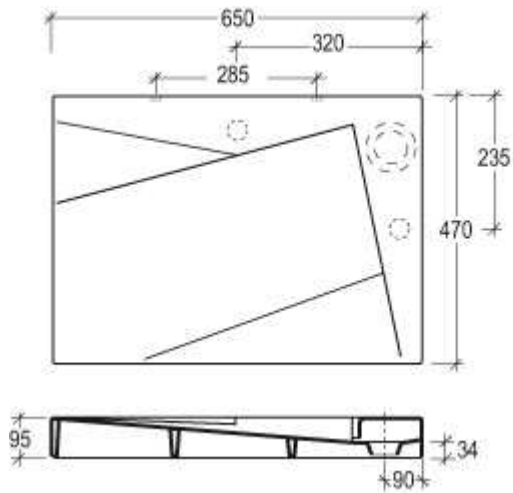

Oz

Lavabo OZ destro appoggio o sospeso cm 65 senza foro rubinetto

Countertop or wall-hung washbasin OZ right cm 65 without tap hole

code:LAOZ65