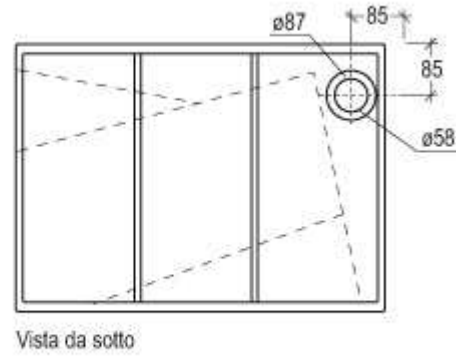

Oz

Lavabo OZ destro appoggio o sospeso cm 65 senza foro rubinetto

Countertop or wall-hung washbasin OZ right cm 65 without tap hole

code:LAOZ65