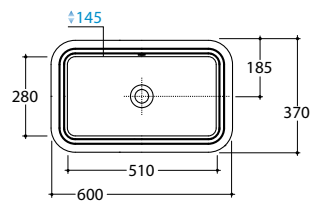

# GLOBO

Cod. **SS061.BI**

Lavabo sottopiano. Con foro troppo pieno. C Completo di fissaggi.

Peso 17 kg.

*Undertop basin. Provided with overflow. Fixing kit included. Weight 17 kg.*