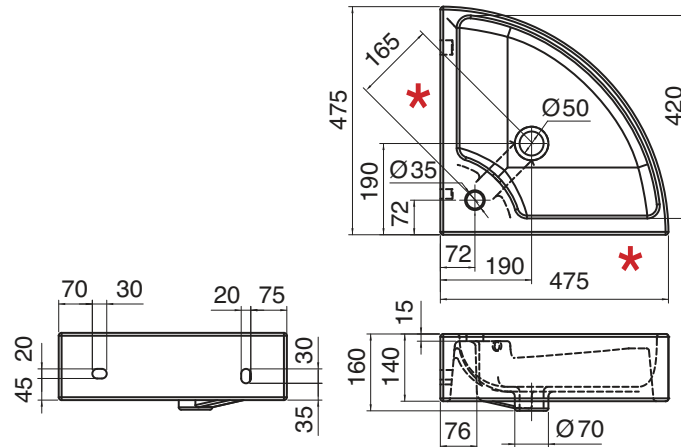

**SQUARE - 8007/E**  
**ART. 8007/E**

SOSPESO O DA APPOGGIO  
SUSPENDED OR SUPPORTED BASIN  
SUSPENDU OU A POSER  
HÄNGEMODELL ODER STANDMODELL  
SUSPENDIDO O SOBREENCIMERÀ

47X47 CM KG 14

\* LATO NON SMALTATO - NOT GLAZED SIDE - FACE NON ÉMAILLÉE - NICHT EMAILLIERTE SEITE - LADO NO ESMALTADO

Le misure riportate sono soggette a tolleranze di +-5%  
Ci riserviamo il diritto di modificare le forme e/o le dimensioni senza alcun preavviso

The measurements indicated are subject to +-5% tolerance margins  
We reserve the right to modify the shapes and/or dimensions without prior notice

Les dimensions indiquées sont soumises à des tolérances de + ou - 5%  
Nous nous réservons le droit de modifier les formes et/ou les dimensions sans aucun préavis

Die angegebenen Maße haben eine Toleranz von +-5%  
Wir behalten uns vor, die Formen und Abmessungen ohne Ankündigung zu ändern

Las medidas indicadas están sujetas a tolerancias de +-5%  
Nos reservamos el derecho de modificar formas y/o dimensiones sin aviso previo