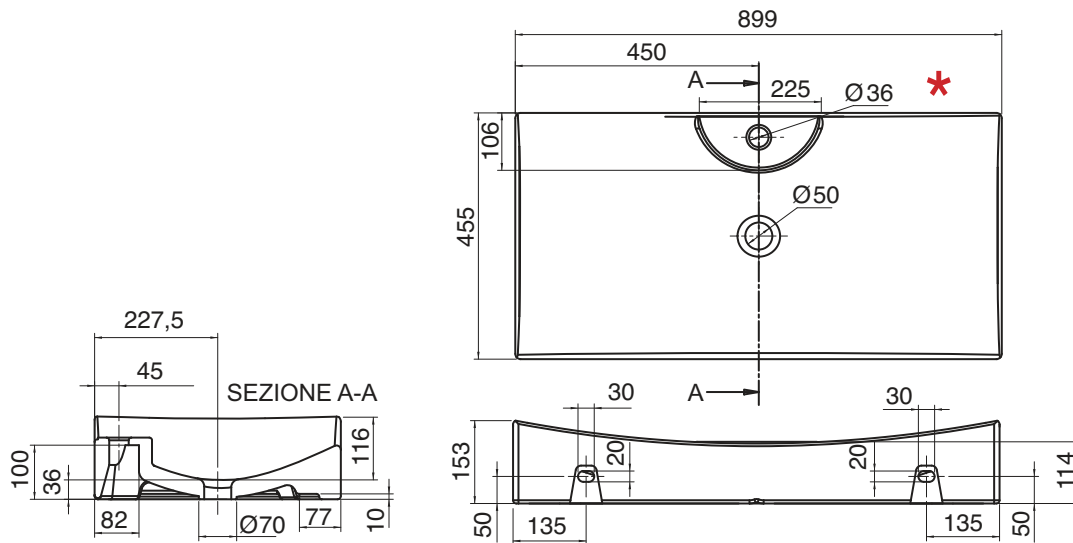

TSUNAMI - 90/R
ART. 8038/R

SOSPESO O DA APPOGGIO
SUSPENDED OR SUPPORTED BASIN
SUSPENDU OU A POSER
HÄNGEMODELL ODER STANDMODELL
SUSPENDIDO O SOBREENCIMERÀ

90X45,5 CM KG 22

* LATO NON SMALTATO - NOT GLAZED SIDE - FACE NON ÉMAILLÉE - NICHT EMAILLIERTE SEITE - LADO NO ESMALTADO

Le misure riportate sono soggette a tolleranze di +-5%
Ci riserviamo il diritto di modificare le forme e/o le dimensioni senza alcun preavviso

The measurements indicated are subject to +-5% tolerance margins
We reserve the right to modify the shapes and/or dimensions without prior notice

Les dimensions indiquées sont soumises à des tolérances de + ou - 5%
Nous nous réservons le droit de modifier les formes et/ou les dimensions sans aucun préavis

Die angegebenen Maße haben eine Toleranz von +-5%
Wir behalten uns vor, die Formen und Abmessungen ohne Ankündigung zu ändern

Las medidas indicadas están sujetas a tolerancias de +-5%
Nos reservamos el derecho de modificar formas y/o dimensiones sin aviso previo