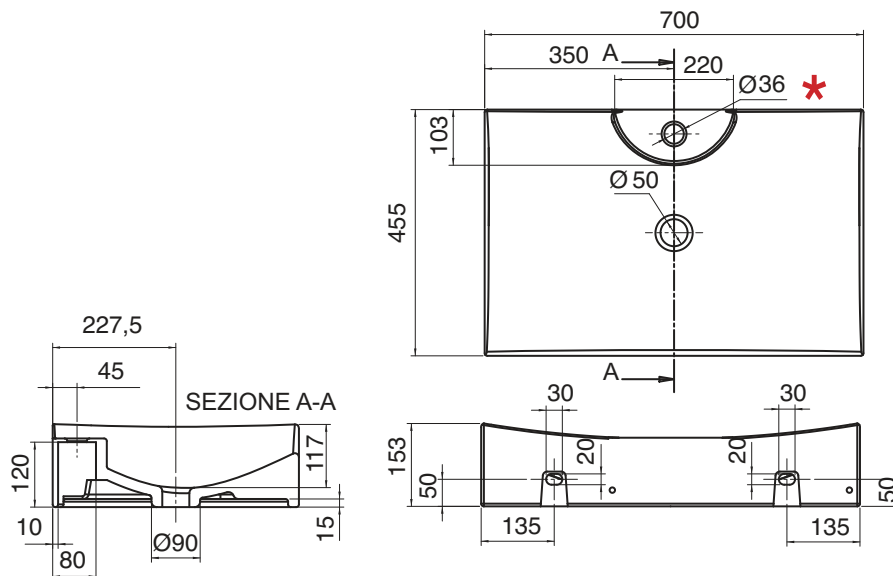

TSUNAMI - 70/R
ART. 8039/R

SOSPESO O DA APPOGGIO
SUSPENDED OR SUPPORTED BASIN
SUSPENDU OU A POSER
HÄNGEMODELL ODER STANDMODELL
SUSPENDIDO O SOBREENCIMERÀ

70X45,5 CM KG 16

* LATO NON SMALTATO - NOT GLAZED SIDE - FACE NON ÉMAILLÉE - NICHT EMAILLIERTE SEITE - LADO NO ESMALTADO

Le misure riportate sono soggette a tolleranze di +-5%
Ci riserviamo il diritto di modificare le forme e/o le dimensioni senza alcun preavviso

The measurements indicated are subject to +-5% tolerance margins
We reserve the right to modify the shapes and/or dimensions without prior notice

Les dimensions indiquées sont soumises à des tolérances de + ou - 5%
Nous nous réservons le droit de modifier les formes et/ou les dimensions sans aucun préavis

Die angegebenen Maße haben eine Toleranz von +-5%
Wir behalten uns vor, die Formen und Abmessungen ohne Ankündigung zu ändern

Las medidas indicadas están sujetas a tolerancias de +-5%
Nos reservamos el derecho de modificar formas y/o dimensiones sin aviso previo