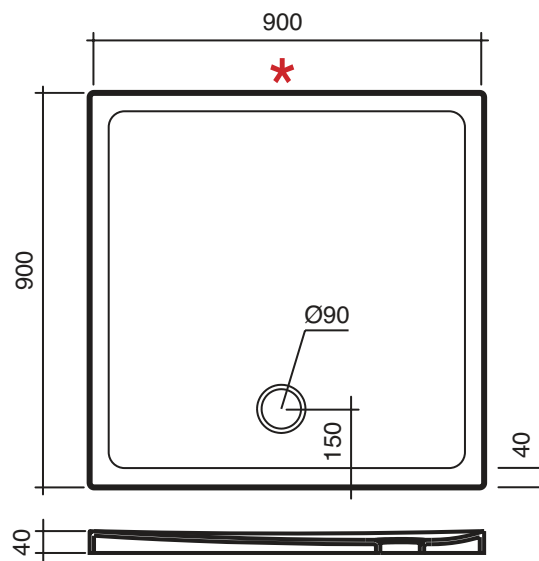

FILO - 90X90
ART. 8060

PIATTI DOCCIA
 SHOWER TRAY
 RECEVEURS DE DOUCHE
 DUSCHWANNEN
 PLATOS DE DUCHA

90X90XH4 CM KG 37

* LATO NON SMALTATO - NOT GLAZED SIDE - FACE NON ÉMAILLÉE - NICHT EMAILLIERTE SEITE - LADO NO ESMALTADO

Le misure riportate sono soggette a tolleranze di $\pm 5\%$
 Ci riserviamo il diritto di modificare le forme e/o le dimensioni senza alcun preavviso

The measurements indicated are subject to $\pm 5\%$ tolerance margins
 We reserve the right to modify the shapes and/or dimensions without prior notice

Les dimensions indiquées sont soumises à des tolérances de $\pm 5\%$
 Nous nous réservons le droit de modifier les formes et/ou les dimensions sans aucun préavis

Die angegebenen Maße haben eine Toleranz von $\pm 5\%$
 Wir behalten uns vor, die Formen und Abmessungen ohne Ankündigung zu ändern

Las medidas indicadas están sujetas a tolerancias de $\pm 5\%$
 Nos reservamos el derecho de modificar formas y/o dimensiones sin aviso previo