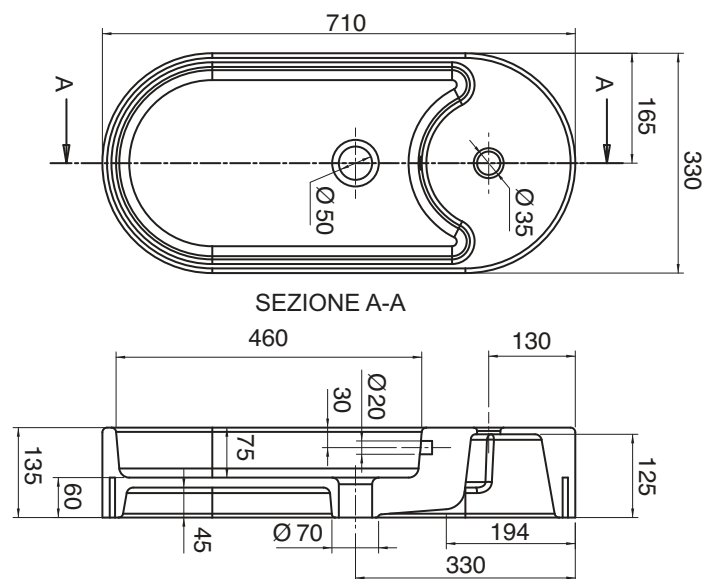

**SEVENTY - 71**  
**ART. 8095**

DA APPOGGIO  
 SUPPORTED BASIN  
 A POSER  
 STANDMODELL  
 SOBREENCIMERA

**71,5X34,5 CM KG 15**

Le misure riportate sono soggette a tolleranze di  $\pm 5\%$   
 Ci riserviamo il diritto di modificare le forme e/o le dimensioni senza alcun preavviso

The measurements indicated are subject to  $\pm 5\%$  tolerance margins  
 We reserve the right to modify the shapes and/or dimensions without prior notice

Les dimensions indiquées sont soumises à des tolérances de  $\pm 5\%$   
 Nous nous réservons le droit de modifier les formes et/ou les dimensions sans aucun préavis

Die angegebenen Maße haben eine Toleranz von  $\pm 5\%$   
 Wir behalten uns vor, die Formen und Abmessungen ohne Ankündigung zu ändern

Las medidas indicadas están sujetas a tolerancias de  $\pm 5\%$   
 Nos reservamos el derecho de modificar formas y/o dimensiones sin aviso previo