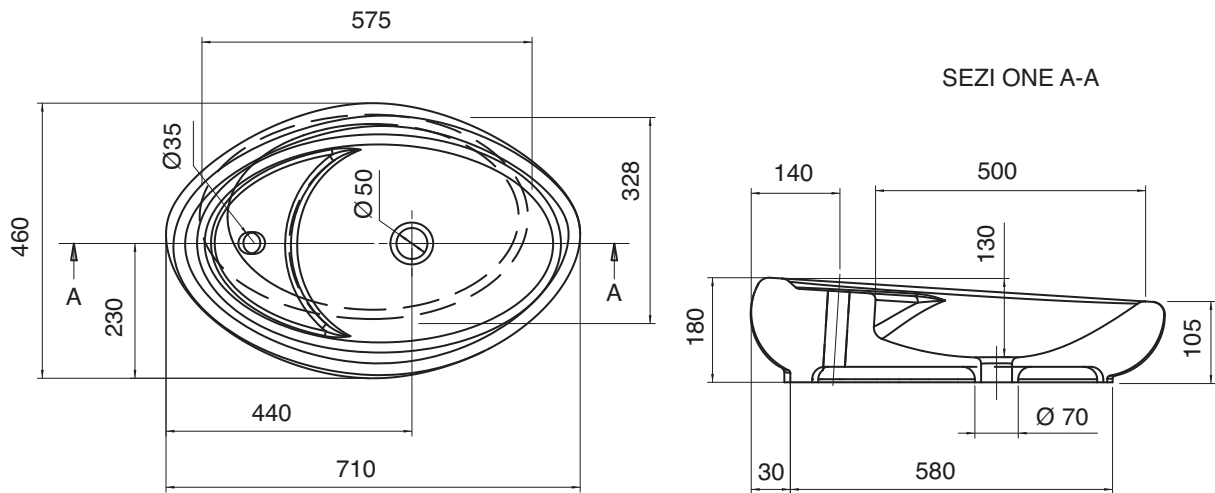

MOAI - 71/R
ART. 8602

 DA APPOGGIO
 SUPPORTED BASIN
 A POSER
 STANDMODELL
 SOBREENCIMERA

71X46 CM KG 15

Le misure riportate sono soggette a tolleranze di $\pm 5\%$
 Ci riserviamo il diritto di modificare le forme e/o le dimensioni senza alcun preavviso

The measurements indicated are subject to $\pm 5\%$ tolerance margins
 We reserve the right to modify the shapes and/or dimensions without prior notice

Les dimensions indiquées sont soumises à des tolérances de $\pm 5\%$
 Nous nous réservons le droit de modifier les formes et/ou les dimensions sans aucun préavis

Die angegebenen Maße haben eine Toleranz von $\pm 5\%$
 Wir behalten uns vor, die Formen und Abmessungen ohne Ankündigung zu ändern

Las medidas indicadas están sujetas a tolerancias de $\pm 5\%$
 Nos reservamos el derecho de modificar formas y/o dimensiones sin aviso previo