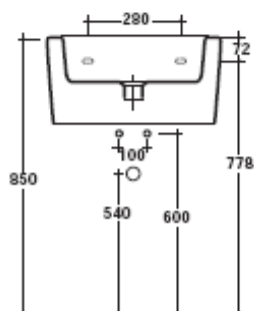

Art. 8953

Lavabo 50 monoforo predisposto tre fori.

Washbasin 50 one hole, set up three holes.

Lavabo 50 1 orificio (premarcado 3 orificios).

Kg. 20

Galassia S.p.A.

Zona Industriale Loc. Pantalone
01030 Corchiano (VT) - Italia
www.ceramicagalassia.com