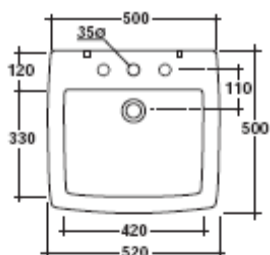

Art. 8953

Lavabo 50 monoforo predisposto tre fori.

Washbasin 50 one hole, set up three holes.

Lavabo 50 1 orificio (premarcado 3 orificios).

Kg. 20

Galassia S.p.A.

Zona Industriale Loc. Pantalone
01030 Corchiano (VT) - Italia
www.ceramicagalassia.com