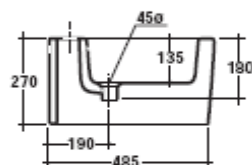

Art. 8953

Lavabo 50 monoforo predisposto tre fori.

Washbasin 50 one hole, set up three holes.

Lavabo 50 1 orificio (premarcado 3 orificios).

Kg. 20

Galassia S.p.A.

Zona Industriale Loc. Pantalone
01030 Corchiano (VT) - Italia
www.ceramicagalassia.com