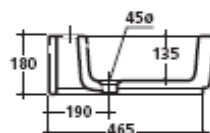

Art. 8954

Lavabo 50 monoforo predisposto tre fori.

Washbasin 50 one hole, set up three holes.

Lavabo 50 1 orificio (premarcato 3 orificios).

Kg. 20

Galassia S.p.A.

Zona Industriale Loc. Pantalone
01030 Corchiano (VT) - Italia
www.ceramicagalassia.com