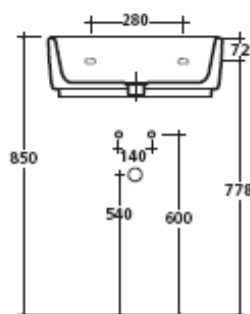

Art. 8954

Lavabo 50 monoforo predisposto tre fori.

Washbasin 50 one hole, set up three holes.

Lavabo 50 1 orificio (premarcato 3 orificios).

Kg. 20

Galassia S.p.A.

Zona Industriale Loc. Pantalone
01030 Corchiano (VT) - Italia
www.ceramicagalassia.com