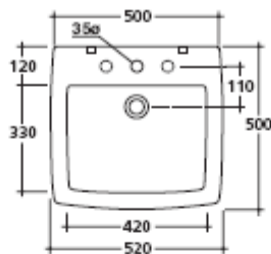

Art. 8954

Lavabo 50 monoforo predisposto tre fori.

Washbasin 50 one hole, set up three holes.

Lavabo 50 1 orificio (premarcato 3 orificios).

Kg. 20

Galassia S.p.A.

Zona Industriale Loc. Pantalone
01030 Corchiano (VT) - Italia
www.ceramicagalassia.com