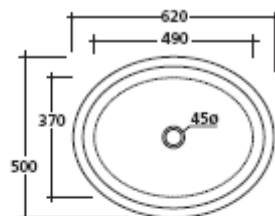

Art. 9863

Lavabo ciotola da appoggio.

Countertop bowl washbasin.

Lavabo cuenco de apoyo.

Kg. 16

Galassia S.p.A.

Zona Industriale Loc. Pantalone  
01030 Corchiano (VT) - Italia  
[www.ceramicagalassia.com](http://www.ceramicagalassia.com)