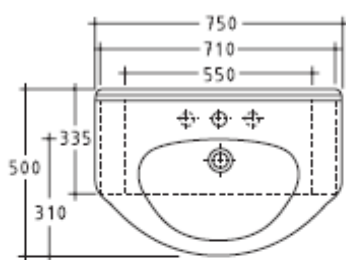

LAVABI D'ARREDO

Art. 6012
Lavabo consolle ARMONY cm 75.
Console washbasin 75 cms.
Lavabo consola Armony 75 cm.

Art. 6011
Lavabo consolle ARMONY cm 90.
Console washbasin 90 cms.
Lavabo consola Armony 90 cm.

Art. 6010
Lavabo consolle ARMONY cm 107.
Console washbasin 107 cms.
Lavabo consola Armony 107 cm.

Kg. 23/29/35

Per montaggio con semicolonna
For assembling with wall-mounted pedestal

Galassia S.p.A.

Zona Industriale Loc. Pantalone
01030 Corchiano (VT) - Italia
www.ceramicagalassia.com