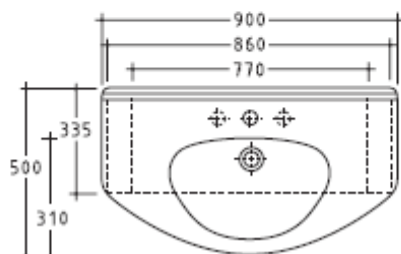

LAVABI D'ARREDO

Art. 6012
Lavabo consolle ARMONY cm 75.
Console washbasin 75 cms.
Lavabo consola Armony 75 cm.

Art. 6011
Lavabo consolle ARMONY cm 90.
Console washbasin 90 cms.
Lavabo consola Armony 90 cm.

Art. 6010
Lavabo consolle ARMONY cm 107.
Console washbasin 107 cms.
Lavabo consola Armony 107 cm.

Kg. 23/29/35

Per montaggio con semicolonna
For assembling with wall-mounted pedestal

Galassia S.p.A.

Zona Industriale Loc. Pantalone
01030 Corchiano (VT) - Italia
www.ceramicagalassia.com