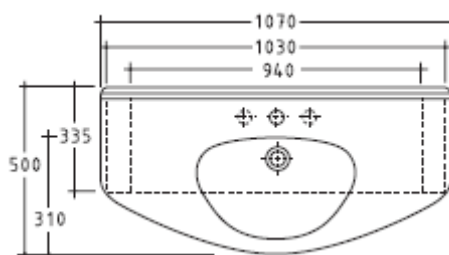

LAVABI D'ARREDO

Art. 6012
Lavabo consolle ARMONY cm 75.
Console washbasin 75 cms.
Lavabo consola Armony 75 cm.

Art. 6011
Lavabo consolle ARMONY cm 90.
Console washbasin 90 cms.
Lavabo consola Armony 90 cm.

Art. 6010
Lavabo consolle ARMONY cm 107.
Console washbasin 107 cms.
Lavabo consola Armony 107 cm.

Kg. 23/29/35

Per montaggio con semicolonna
For assembling with wall-mounted pedestal

Galassia S.p.A.

Zona Industriale Loc. Pantalone
01030 Corchiano (VT) - Italia
www.ceramicagalassia.com