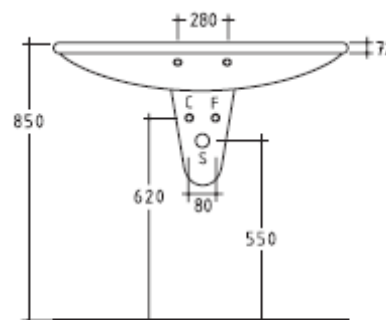

LAVABI D'ARREDO

Art. 6012
Lavabo consolle ARMONY cm 75.
Console washbasin 75 cms.
Lavabo consola Armony 75 cm.

Art. 6011
Lavabo consolle ARMONY cm 90.
Console washbasin 90 cms.
Lavabo consola Armony 90 cm.

Art. 6010
Lavabo consolle ARMONY cm 107.
Console washbasin 107 cms.
Lavabo consola Armony 107 cm.

Kg. 23/29/35

Per montaggio con semicolonna
For assembling with wall-mounted pedestal

Galassia S.p.A.

Zona Industriale Loc. Pantalone
01030 Corchiano (VT) - Italia
www.ceramicagalassia.com