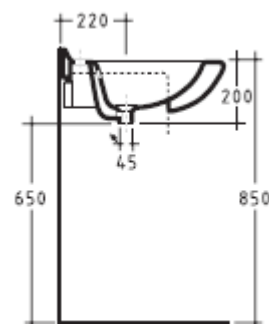

LAVABI D'ARREDO

Art. 6012
Lavabo consolle ARMONY cm 75.
Console washbasin 75 cms.
Lavabo consola Armony 75 cm.

Art. 6011
Lavabo consolle ARMONY cm 90.
Console washbasin 90 cms.
Lavabo consola Armony 90 cm.

Art. 6010
Lavabo consolle ARMONY cm 107.
Console washbasin 107 cms.
Lavabo consola Armony 107 cm.

Kg. 23/29/35

Per montaggio con semicolonna
For assembling with wall-mounted pedestal

Galassia S.p.A.

Zona Industriale Loc. Pantalone
01030 Corchiano (VT) - Italia
www.ceramicagalassia.com