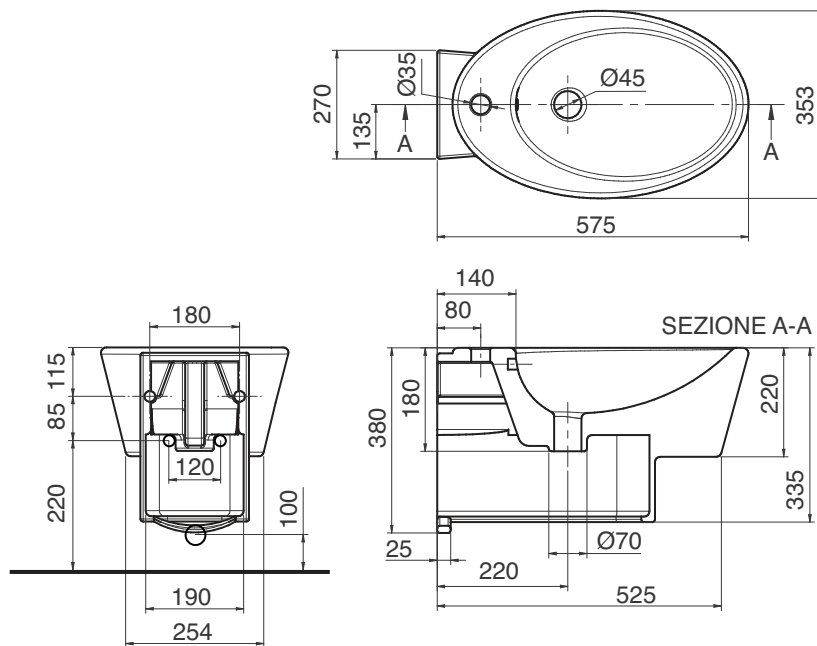

WISH ART. 2007

BIDET SOSPESO
SUPPORTED BIDET
BIDET SUSPENDU
HÄNGE-BIDET
BIDÉ SUSPENDIDO

57X35 CM KG 22

Le misure riportate sono soggette a tolleranze di $\pm 5\%$
Ci riserviamo il diritto di modificare le forme e/o le dimensioni senza alcun preavviso

The measurements indicated are subject to $\pm 5\%$ tolerance margins
We reserve the right to modify the shapes and/or dimensions without prior notice

Les dimensions indiquées sont soumises à des tolérances de $\pm 5\%$
Nous nous réservons le droit de modifier les formes et/ou les dimensions sans aucun préavis

Die angegebenen Maße haben eine Toleranz von $\pm 5\%$
Wir behalten uns vor, die Formen und Abmessungen ohne Ankündigung zu ändern

Las medidas indicadas están sujetas a tolerancias de $\pm 5\%$
Nos reservamos el derecho de modificar formas y/o dimensiones sin aviso previo