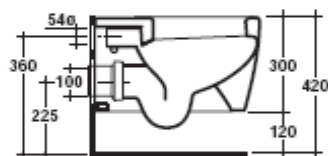

Art. 9907  
Vaso sospeso.  
Wall-hung w.c.  
Inodoro suspendido.

Kg. 22