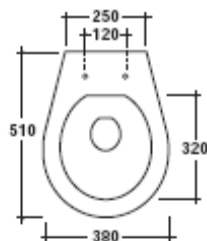

Art. 9907  
Vaso sospeso.  
Wall-hung w.c.  
Inodoro suspendido.

Kg. 22