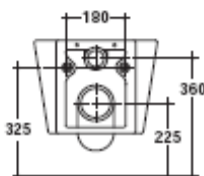

Art. 9907  
Vaso sospeso.  
Wall-hung w.c.  
Inodoro suspendido.

Kg. 22