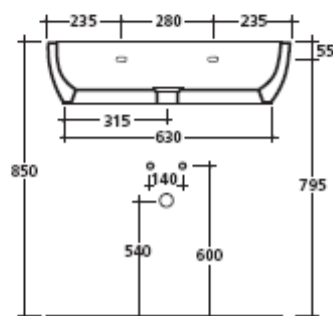

Art. 9922

Lavabo 75 monoforo sospeso/appoggio.

Wall-hung/countertop washbasin 75 one hole.

Lavabo 75 1 orificio suspendido/apoyo.

Kg. 24

Galassia S.p.A.

Zona Industriale Loc. Pantalone
01030 Corchiano (VT) - Italia
www.ceramicagalassia.com