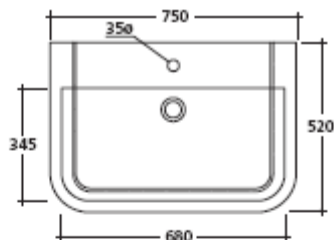

Art. 9922

Lavabo 75 monoforo sospeso/appoggio.

Wall-hung/countertop washbasin 75 one hole.

Lavabo 75 1 orificio suspendido/apoyo.

Kg. 24

Galassia S.p.A.

Zona Industriale Loc. Pantalone
01030 Corchiano (VT) - Italia
www.ceramicagalassia.com