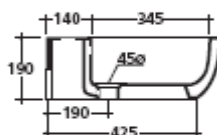

Art. 9922

Lavabo 75 monoforo sospeso/appoggio.

Wall-hung/countertop washbasin 75 one hole.

Lavabo 75 1 orificio suspendido/apoyo.

Kg. 24

Galassia S.p.A.

Zona Industriale Loc. Pantalone
01030 Corchiano (VT) - Italia
www.ceramicagalassia.com