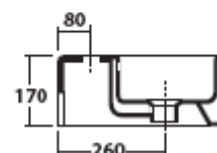

Art. 6032M

Lavabo cm 60x40 monoforo predisposto 3 fori.
Installazione sospesa o d'appoggio. Fissaggio incluso.
Washbasin 60x40 cm one hole arranged 3 holes.
Wall-hung or laid-on installation. Fixing kit included.
Lavabo 60x40 cm 1 orificio premarcado para 3.
Suspendido o de apoyo. Fijaciones incluidas.

Kg. 19

Galassia S.p.A.

Zona Industriale Loc. Pantalone
01030 Corchiano (VT) - Italia
www.ceramicagalassia.com

Tel. +39 0761 573134
Fax +39 0761 573458
info@ceramicagalassia.com

R.E.A. CCIAA VT 64114
COD. FISC. E NUM. ISCR. REG. IMPRESE 00322850561
EXPORT VT 00737 P. IVA 00322850561 - CAP. SOC. € 1.347.896,00 I.V.