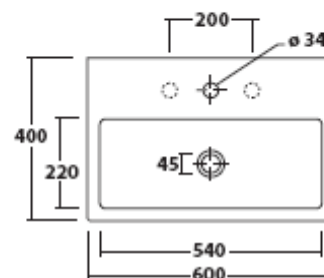

Art. 6032M

Lavabo cm 60x40 monoforo predisposto 3 fori.
Installazione sospesa o d'appoggio. Fissaggio incluso.
Washbasin 60x40 cm one hole arranged 3 holes.
Wall-hung or laid-on installation. Fixing kit included.
Lavabo 60x40 cm 1 orificio premarcado para 3.
Suspendido o de apoyo. Fijaciones incluidas.

Kg. 19

Galassia S.p.A.

Zona Industriale Loc. Pantalone
01030 Corchiano (VT) - Italia
www.ceramicagalassia.com

Tel. +39 0761 573134
Fax +39 0761 573458
info@ceramicagalassia.com

R.E.A. CCIAA VT 64114
COD. FISC. E NUM. ISCR. REG. IMPRESE 00322850561
EXPORT VT 00737 P. IVA 00322850561 - CAP. SOC. € 1.347.896,00 I.V.