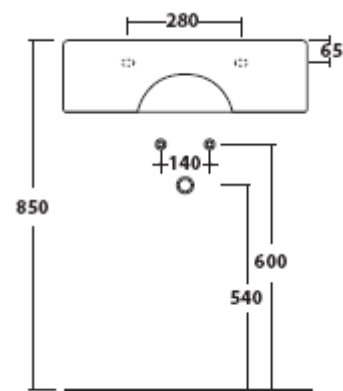

Art. 6032M

Lavabo cm 60x40 monoforo predisposto 3 fori.
Installazione sospesa o d'appoggio. Fissaggio incluso.
Washbasin 60x40 cm one hole arranged 3 holes.
Wall-hung or laid-on installation. Fixing kit included.
Lavabo 60x40 cm 1 orificio premarcado para 3.
Suspendido o de apoyo. Fijaciones incluidas.

Kg. 19

Galassia S.p.A.

Zona Industriale Loc. Pantalone
01030 Corchiano (VT) - Italia
www.ceramicagalassia.com

Tel. +39 0761 573134
Fax +39 0761 573458
info@ceramicagalassia.com

R.E.A. CCIAA VT 64114
COD. FISC. E NUM. ISCR. REG. IMPRESE 00322850561
EXPORT VT 00737 P. IVA 00322850561 - CAP. SOC. € 1.347.896,00 I.V.