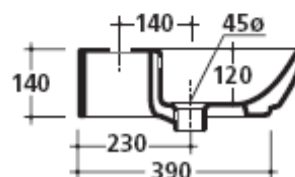

## M2

Art. 5202

Lavabo monoforo angolare cm 45.  
*Corner one-hole washbasin cms 45.*  
*Lavabo 1 orificio angular cm 45.*

Kg. 11,9

Galassia S.p.A.

Zona Industriale Loc. Pantalone  
01030 Corchiano (VT) - Italia  
[www.ceramicagalassia.com](http://www.ceramicagalassia.com)