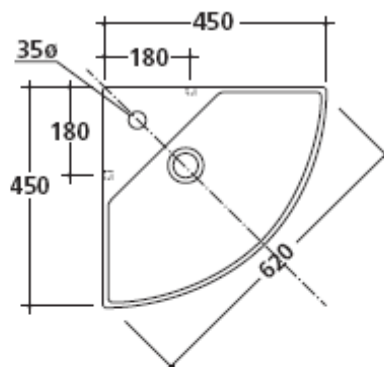

## M2

Art. 5202

Lavabo monoforo angolare cm 45.  
*Corner one-hole washbasin cms 45.*  
*Lavabo 1 orificio angular cm 45.*

Kg. 11,9

Galassia S.p.A.

Zona Industriale Loc. Pantalone  
01030 Corchiano (VT) - Italia  
[www.ceramicagalassia.com](http://www.ceramicagalassia.com)