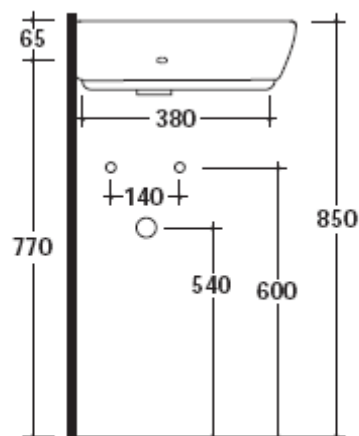

## M2

Art. 5202

Lavabo monoforo angolare cm 45.  
*Corner one-hole washbasin cms 45.*  
*Lavabo 1 orificio angular cm 45.*

Kg. 11,9

Galassia S.p.A.

Zona Industriale Loc. Pantalone  
01030 Corchiano (VT) - Italia  
[www.ceramicagalassia.com](http://www.ceramicagalassia.com)