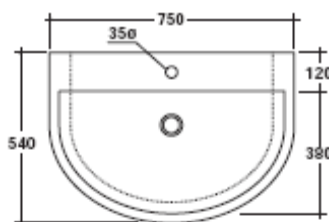

EL 1,2

Art. 9861

Lavabo tondo 75 monoforo.

Round one-hole washbasin 75.

Lavabo semicircular 75 1 orificio.

Kg. 26