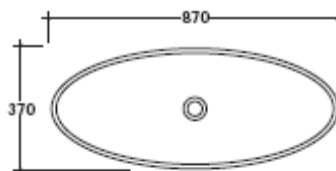

EL 1,2

Art. 9864

Lavabo ciotola ovale 87 da appoggio.

Countertop oval bowl washbasin 87.

Lavabo cuenco oval 87 de apoyo.

Kg. 16