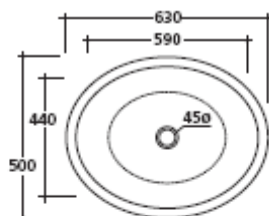

Art. 9862

Lavabo ciotola da incasso.

Recessed bowl washbasin.

Lavabo cuenco de encastrar.

Kg. 10

Galassia S.p.A.

Zona Industriale Loc. Pantalone
01030 Corchiano (VT) - Italia
www.ceramicagalassia.com

Tel. +39 0761 573134
Fax +39 0761 573458
info@ceramicagalassia.com