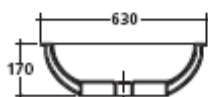

Art. 9862

Lavabo ciotola da incasso.

Recessed bowl washbasin.

Lavabo cuenco de encastrar.

Kg. 10

Galassia S.p.A.

Zona Industriale Loc. Pantalone
01030 Corchiano (VT) - Italia
www.ceramicagalassia.com

Tel. +39 0761 573134
Fax +39 0761 573458
info@ceramicagalassia.com