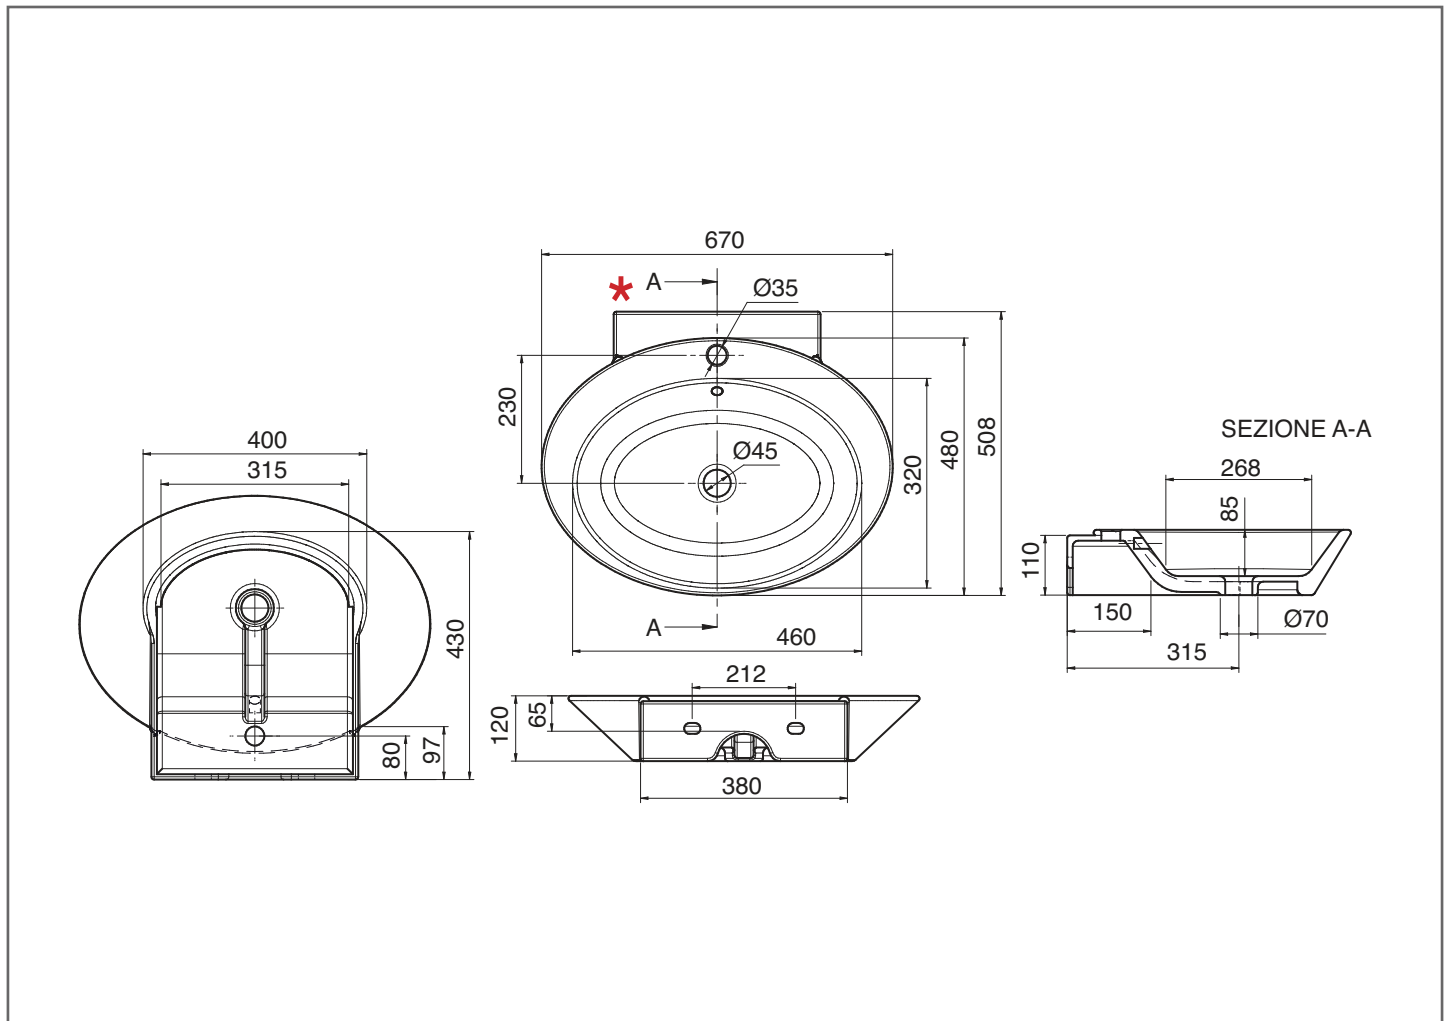

WISH
ART. 2001 - SIMMETRICO

SOSPEO O DA APPOGGIO

SUSPENDED OR SUPPORTED BASIN

SUSPENDU OU A POSER

HÄNGEMODELL ODER STANDMODELL

SUSPENDIDO O SOBREENCIMERÀ

67X51 CM KG 15

* LATO NON SMALTATO - NOT GLAZED SIDE - FACE NON ÉMAILLÉE - NICHT EMAILLIERTE SEITE - LADO NO ESMALTADO

Le misure riportate sono soggette a tolleranze di +-5%
 Ci riserviamo il diritto di modificare le forme e/o le dimensioni senza alcun preavviso

The measurements indicated are subject to +-5% tolerance margins
 We reserve the right to modify the shapes and/or dimensions without prior notice

Les dimensions indiquées sont soumises à des tolérances de + ou - 5%
 Nous nous réservons le droit de modifier les formes et/ou les dimensions sans aucun préavis

Die angegebenen Maße haben eine Toleranz von +-5%
 Wir behalten uns vor, die Formen und Abmessungen ohne Ankündigung zu ändern

Las medidas indicadas están sujetas a tolerancias de +-5%
 Nos reservamos el derecho de modificar formas y/o dimensiones sin aviso previo