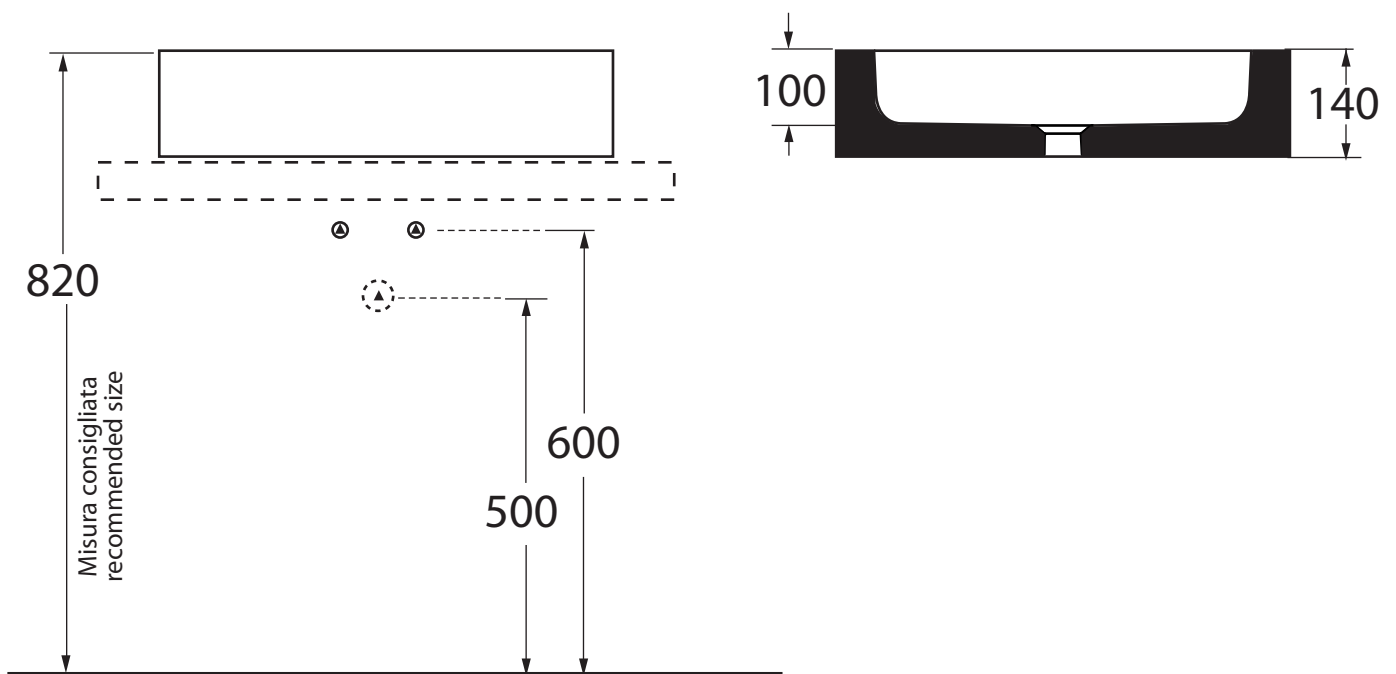

Civita rett

Lavabo cm 60
Wash-basin cm 60

Dimensioni/dimensions: 60X34XH 14 cm
Peso/weight: 21 kg

N.B.: il lavabo Civita essendo un prodotto realizzato con materiali naturali e lavorato a mano può subire variazioni di misure

N.B.: since Civita washbasin is hand made and manufactured with natural materials, its size can be subject to change