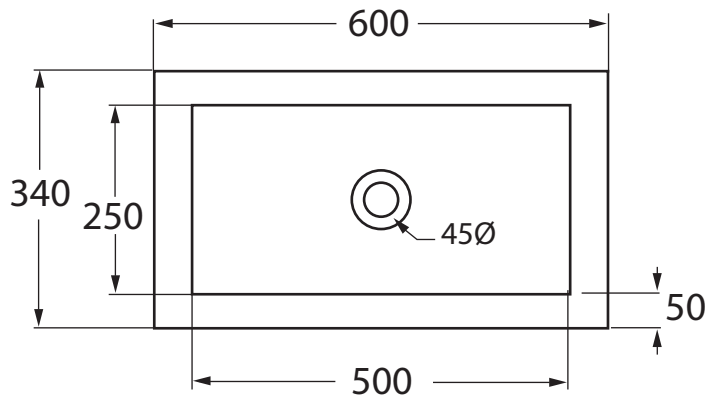

Civita rett

Lavabo cm 60
Wash-basin cm 60

Dimensioni/dimensions: 60X34XH 14 cm
Peso/weight: 21 kg

N.B.: il lavabo Civita essendo un prodotto realizzato con materiali naturali e lavorato a mano può subire variazioni di misure

N.B.: since Civita washbasin is hand made and manufactured with natural materials, its size can be subject to change