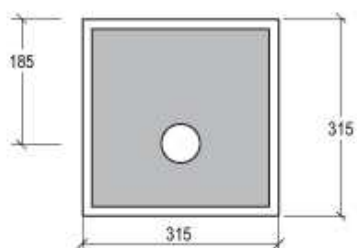

GLASS

Lavabo in vetro cm 31,5x23,5

Glass washbasin cm 31,5x23,5

code:GLLA31

GLASS

Complemento in ceramica a parete GLASS monoforo verticale (monoforo orizzontale o senza foro su richiesta), con foro di scarico orizzontale (senza foro su richiesta)

Ceramic panel back to wall GLASS vertical one hole (horizontal one hole or no hole on request), with horizontal trap hole (no hole on request)

code: GLCCBW