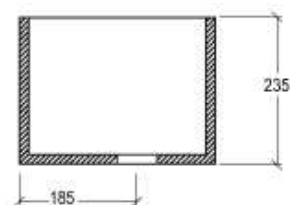

GLASS

Lavabo in vetro cm 31,5x23,5

Glass washbasin cm 31,5x23,5

code:GLLA31

GLASS

Complemento in ceramica a parete GLASS monoforo verticale (monoforo orizzontale o senza foro su richiesta), con foro di scarico orizzontale (senza foro su richiesta)

Ceramic panel back to wall GLASS vertical one hole (horizontal one hole or no hole on request), with horizontal trap hole (no hole on request)

code: GLCCBW