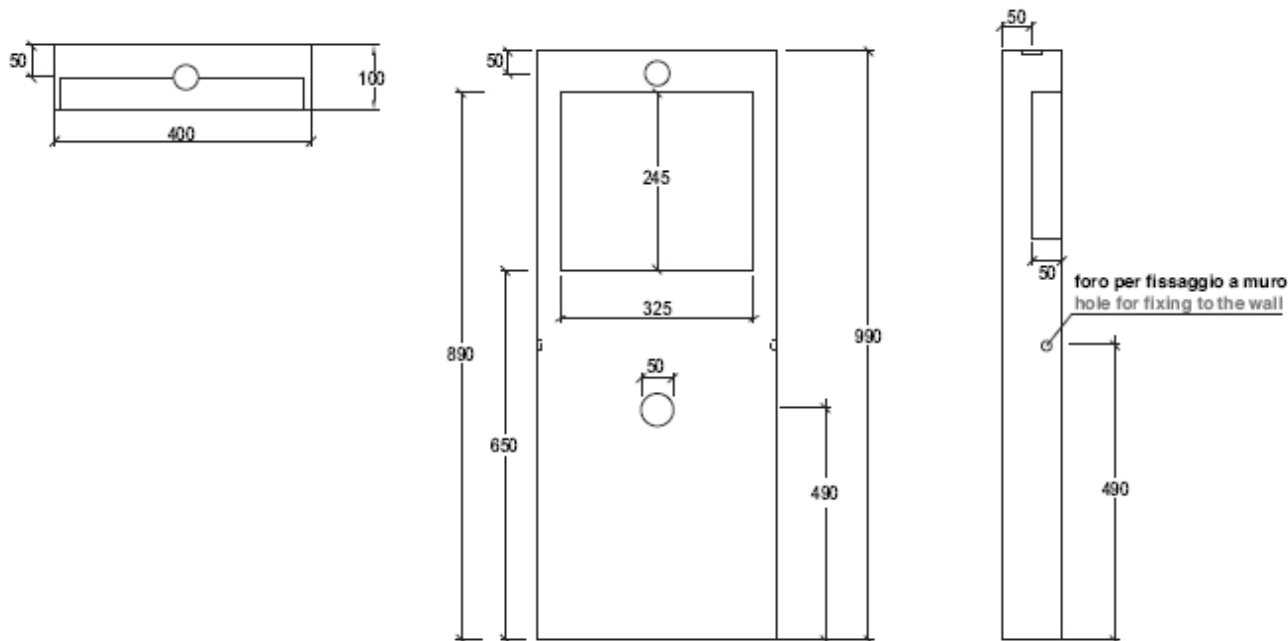

GLASS

Lavabo in vetro cm 31,5x23,5

Glass washbasin cm 31,5x23,5

code:GLLA31

GLASS

Complemento in ceramica a parete GLASS monoforo verticale (monoforo orizzontale o senza foro su richiesta), con foro di scarico orizzontale (senza foro su richiesta)

Ceramic panel back to wall GLASS vertical one hole (horizontal one hole or no hole on request), with horizontal trap hole (no hole on request)

code: GLCCBW