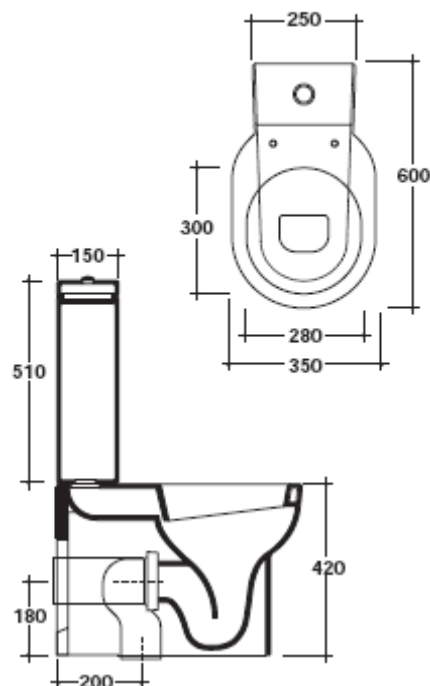

M2

Art. 5220

Vaso monoblocco con scarico universale "S/P" cm 60.
 W.c. monoblock with floor/wall draining cm 60.
 Inodoro cm 60 para tanque bajo salida vertical ó horizontal.

Art. 5222

Cassetta in ceramica per vaso monoblocco.
 Ceramic cistern for monoblock w.c..
 Tanque ceramico para inodoro.

Art. 9046

Meccanismo doppio flusso - tipo G - presa dal basso.
 Discharge mechanism double flow system model "G" - low water plug
 Mecanismo doble descarga model "G", entrad agua baja.

Kg. 29
 Kg. 11,5

9046 Meccanismo di scarico doppio flusso - tipo G.
 Discharge mechanism double flow - G model.