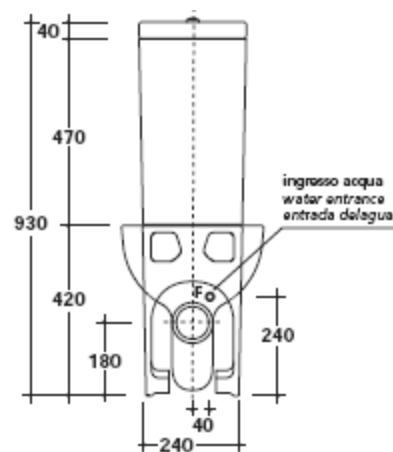

M2

Art. 5220

Vaso monoblocco con scarico universale "S/P" cm 60.
 W.c. monoblock with floor/wall draining cm 60.
 Inodoro cm 60 para tanque bajo salida vertical ó horizontal.

Art. 5222

Cassetta in ceramica per vaso monoblocco.
 Ceramic cistern for monoblock w.c..
 Tanque ceramico para inodoro.

Art. 9046

Meccanismo doppio flusso - tipo G - presa dal basso.
 Discharge mechanism double flow system model "G" - low water plug
 Mecanismo doble descarga model "G", entrad agua baja.

Kg. 29
 Kg. 11,5

9046 Meccanismo di scarico doppio flusso - tipo G.
 Discharge mechanism double flow - G model.