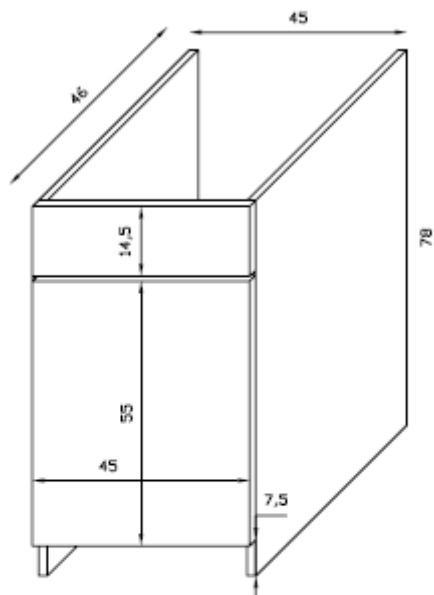

## Art. 2008 MINERVA

Lavatoio.

Wash-tub.

Kg. 20