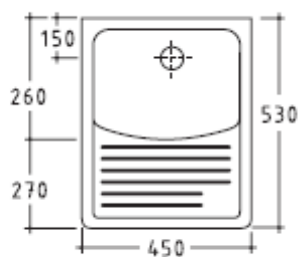

## Art. 2008 MINERVA

Lavatoio.

Wash-tub.

Kg. 20