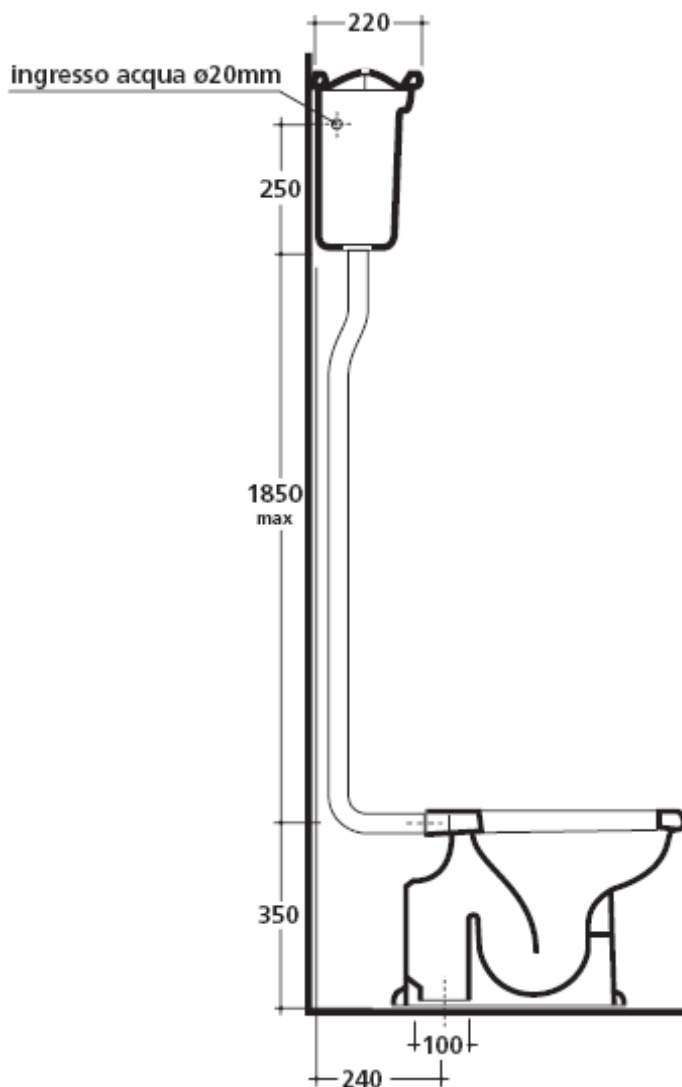

ETHOS art. 8412

Cassetta a zaino con coperchio.

Low level cistern with cover.

Tanque alto con tapa.

ETHOS art.8410

Cassetta alta con coperchio.

High cistern with cover.

Tanque de media altura con tapa.

Kg. 16

attacco basso sx

Galassia S.p.A.

Zona Industriale Loc. Pantalone
01030 Corchiano (VT) - Italia
www.ceramicagalassia.com

Tel. +39 0761 573134
Fax +39 0761 573458
info@ceramicagalassia.com

R.E.A. CCIAA VT 64114
COD. FISC. E NUM. ISCR. REG. IMPRESE 00322850561
EXPORTVT 00737 P. IVA 00322850561 - CAP. SOC. € 1.347.896,00 I.V.