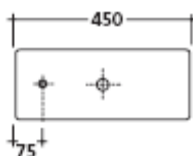

ETHOS art. 8412

Cassetta a zaino con coperchio.

Low level cistern with cover.

Tanque alto con tapa.

ETHOS art.8410

Cassetta alta con coperchio.

High cistern with cover.

Tanque de media altura con tapa.

Kg. 16

attacco basso sx

Galassia S.p.A.

Zona Industriale Loc. Pantalone
01030 Corchiano (VT) - Italia
www.ceramicagalassia.com

Tel. +39 0761 573134
Fax +39 0761 573458
info@ceramicagalassia.com

R.E.A. CCIAA VT 64114
COD. FISC. E NUM. ISCR. REG. IMPRESE 00322850561
EXPORTVT 00737 P. IVA 00322850561 - CAP. SOC. € 1.347.896,00 I.V.