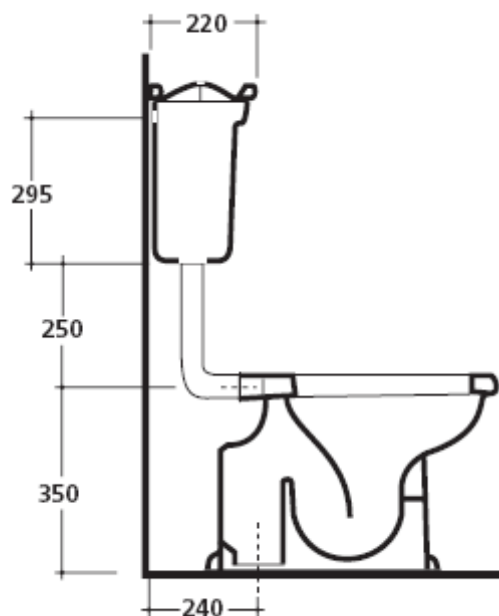

ETHOS art. 8412

Cassetta a zaino con coperchio.

Low level cistern with cover.

Tanque alto con tapa.

ETHOS art.8410

Cassetta alta con coperchio.

High cistern with cover.

Tanque de media altura con tapa.

Kg. 16

attacco basso sx

Galassia S.p.A.

Zona Industriale Loc. Pantalone
01030 Corchiano (VT) - Italia
www.ceramicagalassia.com

Tel. +39 0761 573134
Fax +39 0761 573458
info@ceramicagalassia.com

R.E.A. CCIAA VT 64114
COD. FISC. E NUM. ISCR. REG. IMPRESE 00322850561
EXPORTVT 00737 P. IVA 00322850561 - CAP. SOC. € 1.347.896,00 I.V.