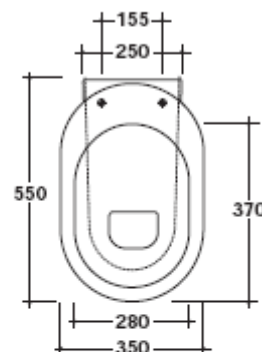

## Art. 5216

Vaso con scarico universale "S/P" cm 55.  
W.c. with floor/wall draining cm 55.  
Inodoro cm 55 para tanque alto  
salida vertical ó horizontal.

Kg. 28