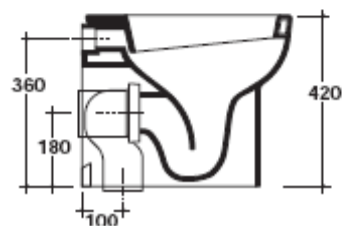

## Art. 5216

Vaso con scarico universale "S/P" cm 55.  
W.c. with floor/wall draining cm 55.  
Inodoro cm 55 para tanque alto  
salida vertical ó horizontal.

Kg. 28