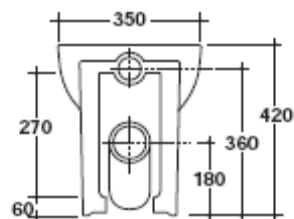

## Art. 5216

Vaso con scarico universale "S/P" cm 55.  
W.c. with floor/wall draining cm 55.  
Inodoro cm 55 para tanque alto  
salida vertical ó horizontal.

Kg. 28