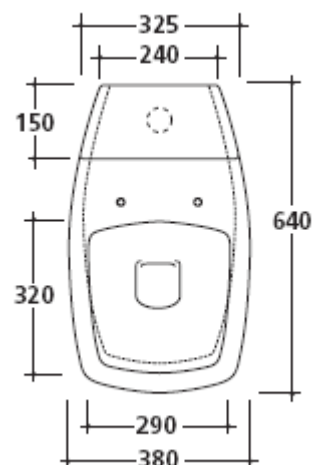

Art. 8962

Vaso monoblocco scarico terra/parete

WC monoblock with wall/floor outlet.

Inodoro para tanque bajo salida horizontal ó vertical.

Kg. 34

Art. 8963

Cassetta in ceramica per vaso monoblocco.

Ceramic cistern for w.c. monoblock.

Tanque ceramico para inodoro.

Kg. 13,7