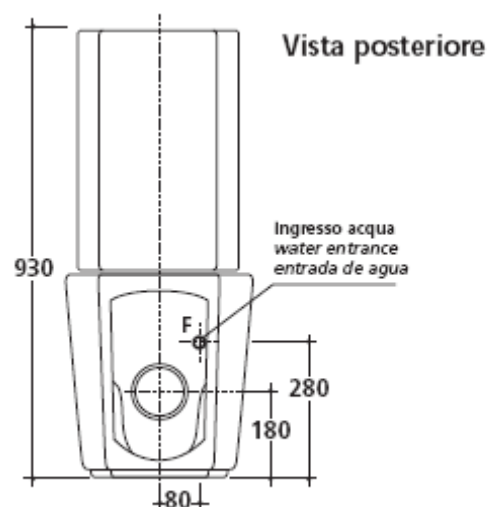

Art. 8962

Vaso monoblocco scarico terra/parete

WC monoblock with wall/floor outlet.

Inodoro para tanque bajo salida horizontal ó vertical.

Kg. 34

Art. 8963

Cassetta in ceramica per vaso monoblocco.

Ceramic cistern for w.c. monoblock.

Tanque ceramico para inodoro.

Kg. 13,7

Art. 9045 Cassetta in plastica anticondensa sistema doppio flusso.
Anticondensation plastic cistern double flow system.

Galassia S.p.A.

Zona Industriale Loc. Pantalone
01030 Corchiano (VT) - Italia
www.ceramicagalassia.com