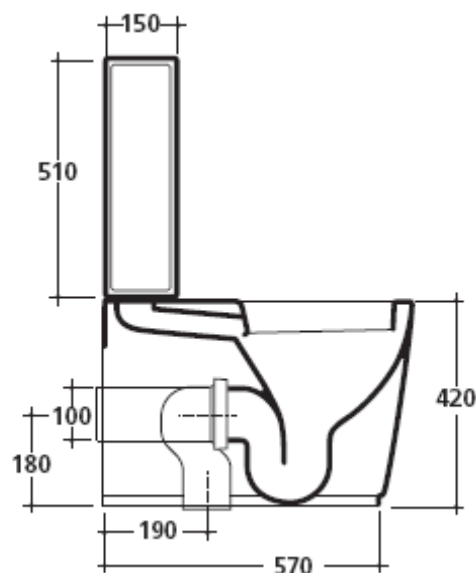

Art. 8962

Vaso monoblocco scarico terra/parete

WC monoblock with wall/floor outlet.

Inodoro para tanque bajo salida horizontal ó vertical.

Kg. 34

Art. 8963

Cassetta in ceramica per vaso monoblocco.

Ceramic cistern for w.c. monoblock.

Tanque ceramico para inodoro.

Kg. 13,7

Art. 9045 Cassetta in plastica anticondensa sistema doppio flusso.
Anticondensation plastic cistern double flow system.

Galassia S.p.A.

Zona Industriale Loc. Pantalone
01030 Corchiano (VT) - Italia
www.ceramicagalassia.com