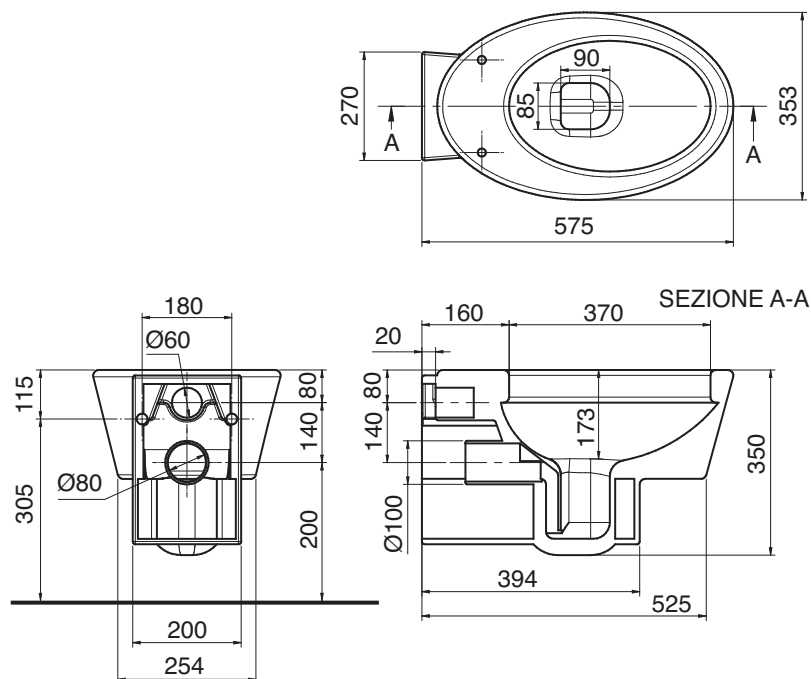

WISH
ART. 2006

VASO SOSPESO
SUPPORTED WC
WC SUSPENDU
HÄNGE-WC
INODORO SUSPENDIDO

57X35 CM KG 22

Le misure riportate sono soggette a tolleranze di +-5%
Ci riserviamo il diritto di modificare le forme e/o le dimensioni senza alcun preavviso

The measurements indicated are subject to +-5% tolerance margins
We reserve the right to modify the shapes and/or dimensions without prior notice

Les dimensions indiquées sont soumises à des tolérances de + ou - 5%
Nous nous réservons le droit de modifier les formes et/ou les dimensions sans aucun préavis

Die angegebenen Maße haben eine Toleranz von +-5%
Wir behalten uns vor, die Formen und Abmessungen ohne Ankündigung zu ändern

Las medidas indicadas están sujetas a tolerancias de +-5%
Nos reservamos el derecho de modificar formas y/o dimensiones sin aviso previo