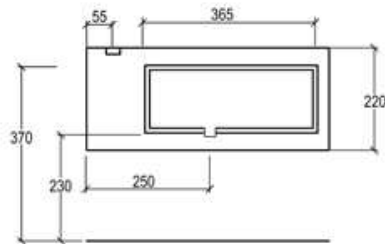

Bidet Box sospeso monoforo (senza foro su richiesta)

Bidet box wall-hung one hole (no hole on request)

code: BXBIS0