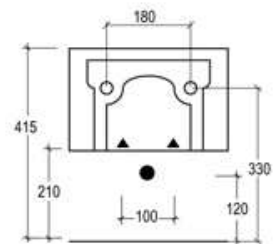

Bidet Box sospeso monoforo (senza foro su richiesta)

Bidet box wall-hung one hole (no hole on request)

code: BXBIS0