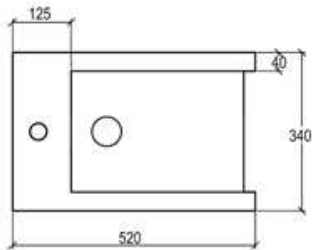

Bidet Box sospeso monoforo (senza foro su richiesta)

Bidet box wall-hung one hole (no hole on request)

code: BXBIS0