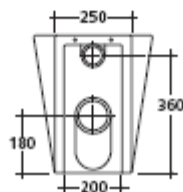

Art. 9909

Vaso con scarico universale "S/P".

W.c. with floor/wall draining.

Inodoro para tanque alto salida horizontal o vertical.

Kg. 26

Galassia S.p.A.

Zona Industriale Loc. Pantalone
01030 Corchiano (VT) - Italia
www.ceramicagalassia.com