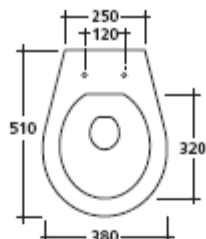

Art. 9909

Vaso con scarico universale "S/P".

W.c. with floor/wall draining.

Inodoro para tanque alto salida horizontal o vertical.

Kg. 26

Galassia S.p.A.

Zona Industriale Loc. Pantalone
01030 Corchiano (VT) - Italia
www.ceramicagalassia.com