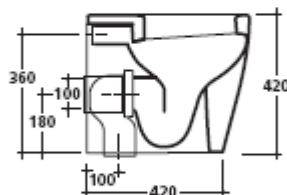

Art. 9909

Vaso con scarico universale "S/P".

W.c. with floor/wall draining.

Inodoro para tanque alto salida horizontal o vertical.

Kg. 26

Galassia S.p.A.

Zona Industriale Loc. Pantalone
01030 Corchiano (VT) - Italia
www.ceramicagalassia.com