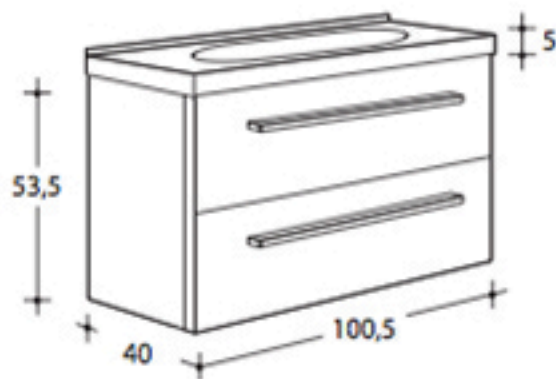

Serie "AURORA"

Top integrale in
ceramica Minitrendy
Ceramic top Minitrendy
L. 101 x P. 41 x h. 5 cm.

Peso netto Kg / *Net weight*: 24,6
Peso lordo Kg / *Gross weight*: 26
M3: 0,09

Serie "AURORA"

Mobile sospeso
Wall hung cabinet
L.100,5 x P. 40 x h. 53,5 cm.
ESCLUSO LAVABO
WITHOUT WASHBASIN

Peso netto Kg / *Net weight*: 31,3
Peso lordo Kg / *Gross weight*: 33,4
M3: 28