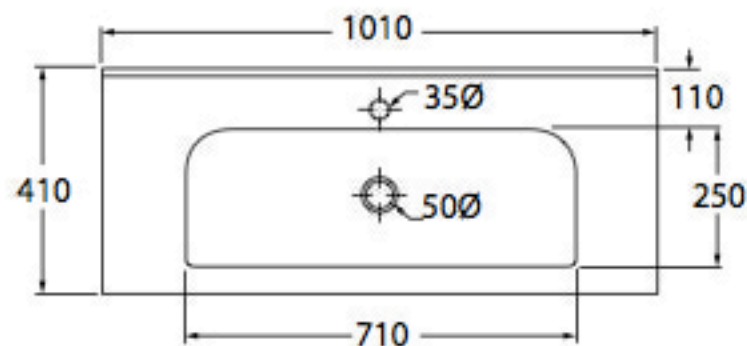

Serie "AURORA"

Top integrale in
ceramica Minitrendy
Ceramic top Minitrendy
L. 101 x P. 41 x h. 5 cm.

Peso netto Kg / *Net weight*: 24,6
Peso lordo Kg / *Gross weight*: 26
M3: 0,09

Serie "AURORA"

Mobile sospeso
Wall hung cabinet
L.100,5 x P. 40 x h. 53,5 cm.
ESCLUSO LAVABO
WITHOUT WASHBASIN

Peso netto Kg / *Net weight*: 31,3
Peso lordo Kg / *Gross weight*: 33,4
M3: 28