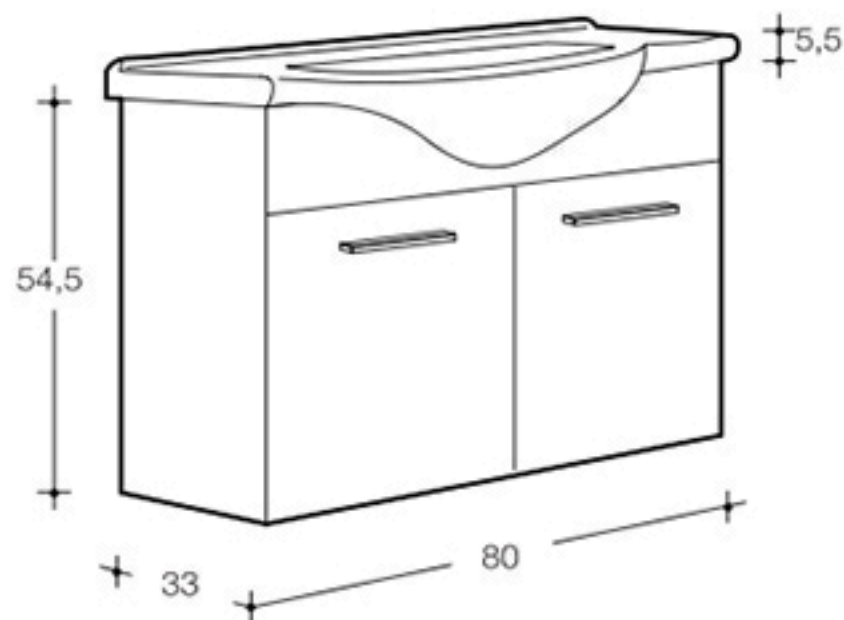

Serie "ORCHIDEA SOSPESA"

Consolle

Console

L. 85 P. 51 x h. 5,5 cm.

Peso netto Kg / *Net weight*: 20

Peso lordo Kg / *Gross weight*: 22

M3: 0,10

Serie "ORCHIDEA SOSPESA"

Mobile sospeso

Wall hung cabinet

L.80 x P. 33 x h. 54,5 cm.

ESCLUSA CONSOLLE

WITHOUT CONSOLE

Peso netto Kg / *Net weight*: 16,1

Peso lordo Kg / *Gross weight*: 17,8

M3: 0,17