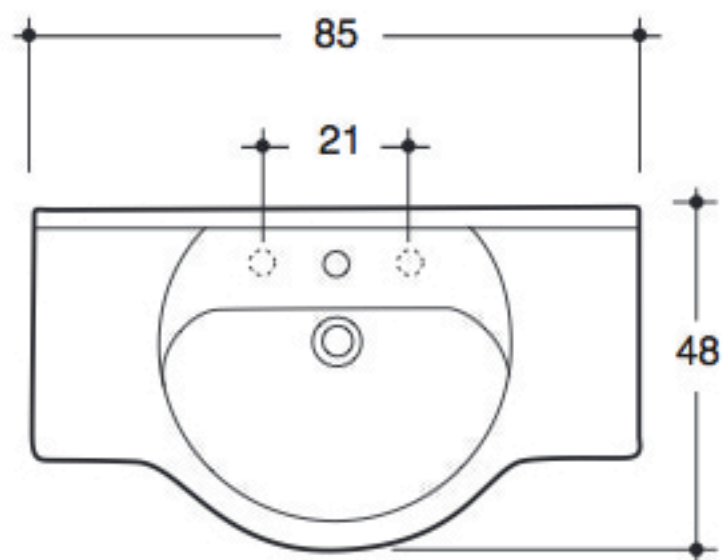

Serie "ORCHIDEA SOSPESA"

Consolle

Console

L. 85 P. 51 x h. 5,5 cm.

Peso netto Kg / *Net weight*: 20

Peso lordo Kg / *Gross weight*: 22

M3: 0,10

Serie "ORCHIDEA SOSPESA"

Mobile sospeso

Wall hung cabinet

L.80 x P. 33 x h. 54,5 cm.

ESCLUSA CONSOLLE

WITHOUT CONSOLE

Peso netto Kg / *Net weight*: 16,1

Peso lordo Kg / *Gross weight*: 17,8

M3: 0,17